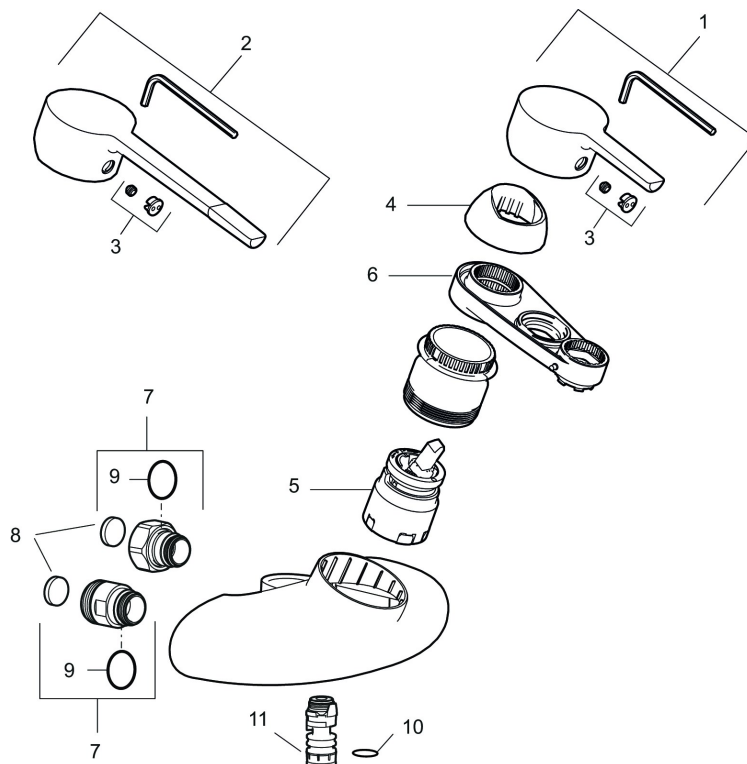

## MORA MMIX W5 köks- och tvättställsblandare

Art.nr: 753001 RSK: 8309108

Utförande: Krom, 150 c/c

- **OBS! 150 c/c**
- ESS (energisparsystem)
- Endast utlopp ned
- Mjukstängning med keramisk tätning
- Omställbar flödesbegränsning och temperaturspär
- **OBS!** Pipar beställes separa

# MORA MMIX W5 köks- och tvättställsblandare

**Art.nr:** 753001

**RSK:** 8309108

**Reservdelslista**

NR.	ART.NR	RSK	BESKRIVNING
1	409389.AE	8344867	Spak, komplett
2	409390.AE	8344874	Care-spak, komplett, krom/svart
3	409392.AE	8344866	Färgmarkering och fästskruv
4	409410.AE	8591986	Täckhylsa
5	409450.AE	8591987	Keramikinsats, 20 l/min, inkl. serviceverktyg
6	891096.AE	8345921	Serviceverktyg
7	409360.AA	8187781	Anslutningsnippel (150 c/c), butiksförpackad
7	409361.AE	8228492	Anslutningsnippel (160 c/c)
8	409359.AA	8345172	Filtersats för anslutningskoppling, butiksförpackad
9	129131.AE	8295316	O-ring (18,1 x 1,6), 2 st
10	708843.AE	8295357	O-ring (15,54 x 2,62), 2 st
11	109020.AE	8295322	Nippel M18x1