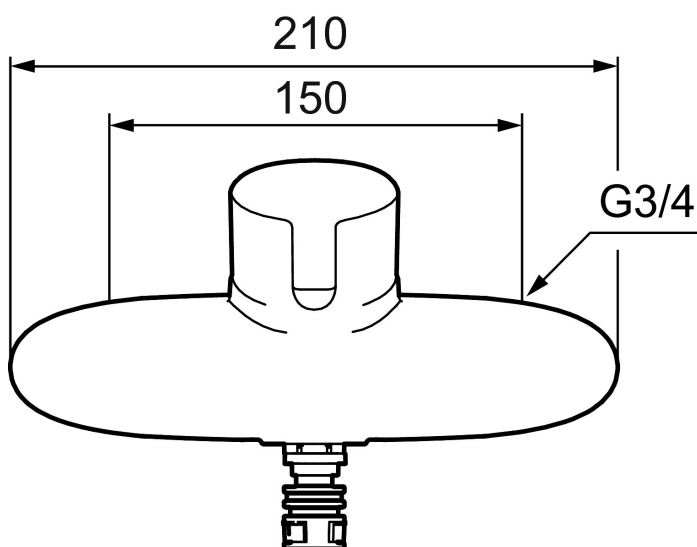

MORA MMIX W5 köks- och tvättställsblandare

Art.nr: 753001 RSK: 8309108

Utförande: Krom, 150 c/c

- **OBS! 150 c/c**
- ESS (energisparsystem)
- Endast utlopp ned
- Mjukstängning med keramisk tätning
- Omställbar flödesbegränsning och temperaturspär
- **OBS!** Pipar beställes separa

Unika egenskaper