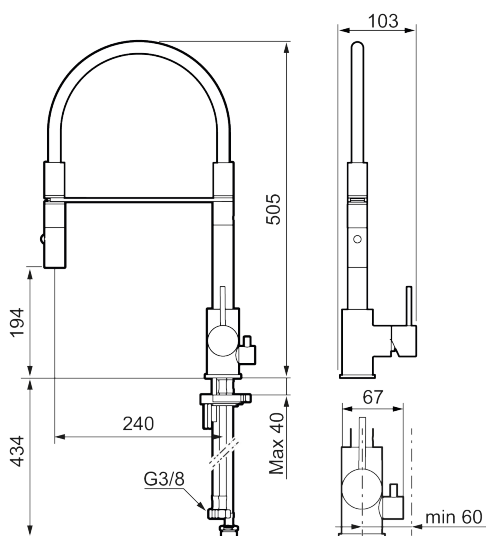

Unike funksjoner

Tilbakeslagssikring 

- Vannmengdebegrenser og temperatursperre
- Svingbar tut sperre 60°, 85°, 110° eller 360°
- 2-strålig ,konsentrert strålebilde og hånddusj
- Med tilbakeslagsventil etter standard EN 1717
- Innebygget avstengning for maskin, innstilt på Kv. OBS! Ikke omstillbar til VV
- Fleksible Soft PEX®-rør med 3/8" mutter
- For hull i benk Ø34-37 mm

NR.	ART. NO.	NRF-NUMMER	BESKRIVELSE
2	409702.AE	4295013	Innsats
3	S600057		Tostrålig hånddusj, krom
3	S600057.12		Tostrålig hånddusj, matt sort
3	S600057.22		Tostrålig hånddusj, matt hvit
3	S600057.44		Tostrålig hånddusj, matt grå
3	S600057.60		Tostrålig hånddusj, polert messing PVD
3	S600057.62		Tostrålig hånddusj, børstet messing PVD
3	S600057.76		Tostrålig hånddusj, børstet nikkel
4	209565.AE		Låsesett for tut
5	708843.AE		O-ring (15,54 x 2,62), 2 stk
6	S600055		Monteringstilbehør
7	409340.AE		Stabiliseringssats
8	409707.AE	4295017	Vaskemaskininnsats
9	409714.AE		Komplett overbygg med hånddusj, krom
9	409714.12AE		Komplett overbygg med hånddusj, matt sort
9	409714.22AE		Komplett overbygg med hånddusj, matt hvit
9	409714.44AE		Komplett overbygg med hånddusj, matt grå
9	409714.60AE		Komplett overbygg med hånddusj, polert messing PVD
9	409714.62AE		Komplett overbygg med hånddusj, børstet messing PVD
9	409714.76AE		Komplett overbygg med hånddusj, børstet nikkel
10	S600231		Tutnippel, komplett