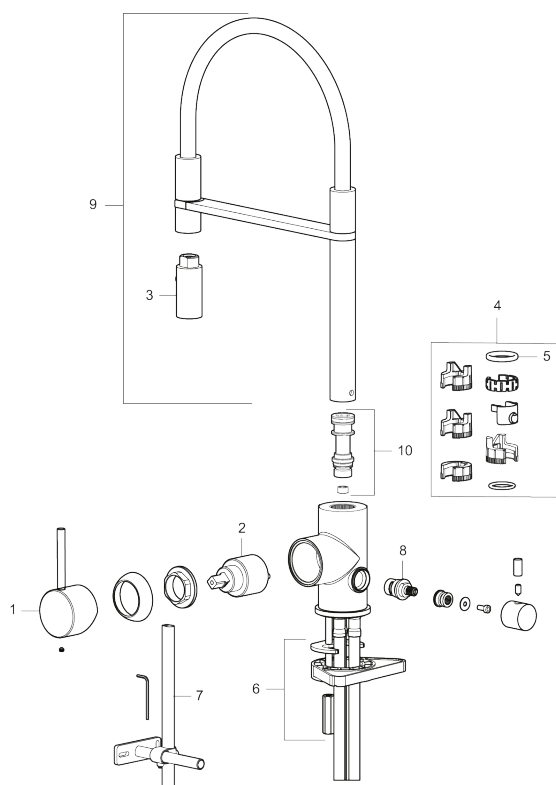

PRODUKTBESKRIVNING

MORA INXX II Miniprofi

Med en holdbar mattsvart nyanse og moderne uttrykk er INXX II miniprofi en iøynefallende høy kran som passer perfekt i et åpent kjøkkenmiljø. Blandebatteriet er testet og godkjent ut fra gjeldende byggeregler og det er energieffektivt, noe som innebærer at man får et lavere vann- og energiforbruk uten å gi avkall på komforten.

Om serien

INXX II er en elegant og tidløs serie i en palett av nøye utvalgte nyanser. Kombinasjonen av høy kvalitet, stilren design og herlig komfort gjør den til den ultimate serien.

Art.no.: 272091.12CA

NRF-nummer: 4290541

Reservedelsliste

NR.	ART. NO.	NRF-NUMMER	BESKRIVELSE
1	409700.AE	4295005	Spak, komplett, krom
1	409700.12AE	4294998	Spak, komplett, matt sort
1	409700.22AE	4294999	Spak, komplett, matt hvit
1	409700.44AE	4295001	Spak, komplett, matt grå
1	409700.60AE	4295002	Spak, komplett, polert messing PVD
1	409700.62AE	4295003	Spak, komplett, børstet messing PVD
1	409700.76AE	4295004	Spak, komplett, børstet nikkel