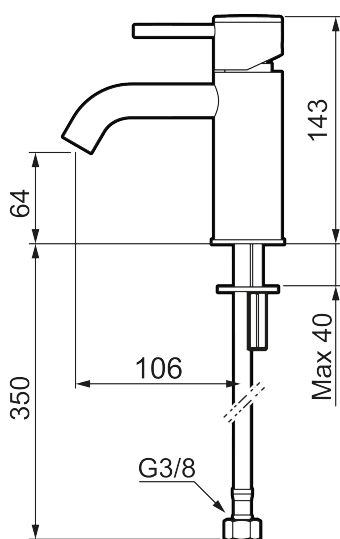

Unike funksjoner

Tilbakeslagssikring

MORA INXX II soft, small servantbatteri

INXX II servantkran finnes i tre ulike høyder der small er en lav kran som er tilpasset for mindre håndvask. Med den moderne holdbare nyansen polert messing og servantkranens stilrene form, øker INXX II soft baderommets komfort og gir en følelse av kvalitet og eleganse. Blandebatteriet er testet og godkjent ut fra gjeldende byggeregler og det er energieffektivt, noe som innebærer at man får et lavere vann- og energiforbruk uten å gi avkall på komforten. Bunnventil finnes som tilbehør i samme nyanse.

Om serien

INXX II er en elegant og tidløs serie i en palett av nøyte utvalgte nyanser. Kombinasjonen av høy kvalitet, stilren design og herlig komfort gjør den til den ultimate serien.

Art.no.:	NRF-nummer:	Flow 3 bar: 4,5
273001.60CA	4290446	l/m
Utførende: Polert messing PVD		

- Vannmengdebegrenser og temperatursperre
- Fleksible Soft PEX[®]-rør med 3/8" mutter