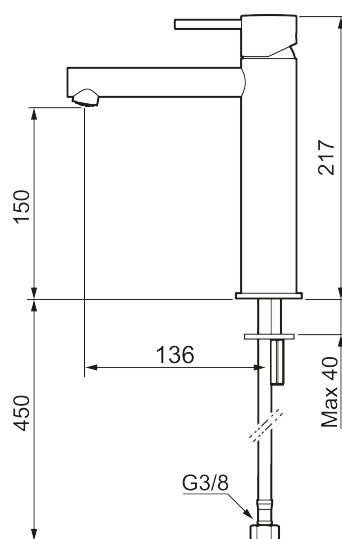

Unikke egenskaber

Tilbageløbssikring 

MORA INXX II sharp, medium

INXX II håndvaskarmatur findes i tre forskellige højder, hvor medium er et mellemhøjt armatur, der er tilpasset større håndvaske. I den moderne, holdbare overflader poleret messing og håndvaskarmaturets lige profil med lang tud og skrå studs – er INXX II sharp både smukt og behageligt i brug. Armaturet er testet og godkendt ud fra det gældende bygningsreglement og er energieffektivt, hvilket indebærer, at det giver et lavere vand- og energiforbrug uden at gå på kompromis med komforten. Bundventilen fås som tilbehør i samme overflader.

Om serien

INXX II er en elegant og tidløs serie i en palet af nøje udvalgte overflader. Kombinationen af høj kvalitet, stilfuldt design og vidunderlig komfort gør den til den ypperligste serie.

Artikel-nummer: 273013.60CA VVS: 701496485 Flow 3 bar: 4,5 l/m
 Beskrivelse: Poleret messing PVD

- Til håndvask.
- 136 mm fremspring.
- Keramisk tætning.
- Indbygget temperatur- og flowbegrænser.
- Flexible tilslutningsslanger.
- Hulmål Ø34-37 mm.

PRODUKTBESKRIVELSE

MORA INXX II sharp, medium

INXX II håndvaskarmatur findes i tre forskellige højder, hvor medium er et mellemhøjt armatur, der er tilpasset større håndvaske. I den moderne, holdbare overflader poleret messing og håndvaskarmaturets lige profil med lang tud og skrå studs – er INXX II sharp både smukt og behageligt i brug. Armaturet er testet og godkendt ud fra det gældende bygningsreglement og er energieffektivt, hvilket indebærer, at det giver et lavere vand- og energiforbrug uden at gå på kompromis med komforten. Bundventilen fås som tilbehør i samme overflader.