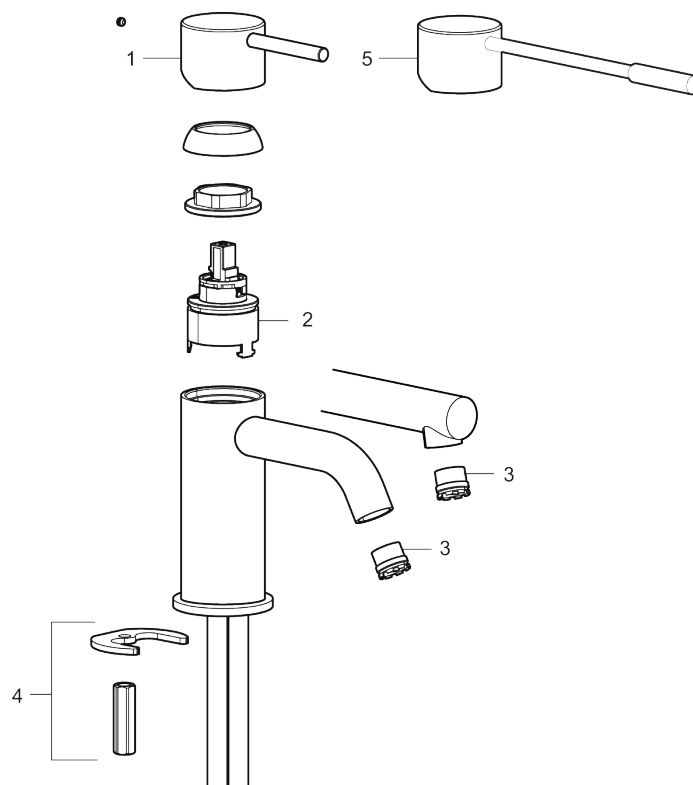

PRODUKTBESKRIVELSE

MORA INXX II sharp, medium

INXX II håndvaskarmatur findes i tre forskellige højder, hvor medium er et mellemhøjt armatur, der er tilpasset større håndvaske. I den moderne, holdbare overflader poleret messing og håndvaskarmaturets lige profil med lang tud og skrå studs – er INXX II sharp både smukt og behageligt i brug. Armaturet er testet og godkendt ud fra det gældende bygningsreglement og er energieffektivt, hvilket indebærer, at det giver et lavere vand- og energiforbrug uden at gå på kompromis med komforten. Bundventilen fås som tilbehør i samme overflader.

Om serien

INXX II er en elegant og tidløs serie i en palet af nøje udvalgte overflader. Kombinationen af høj kvalitet, stilfuldt design og vidunderlig komfort gør den til den ypperligste serie.

Artikel-nummer:
273013.60CA

VVS: 701496485

Reservedelsliste

NR.	ART.NO	WS	BESKRIVELSE
1	409701.AE		Greb, komplet, krom
1	409701.12AE		Greb, komplet, matsort
1	409701.22AE		Greb, komplet, mathvid