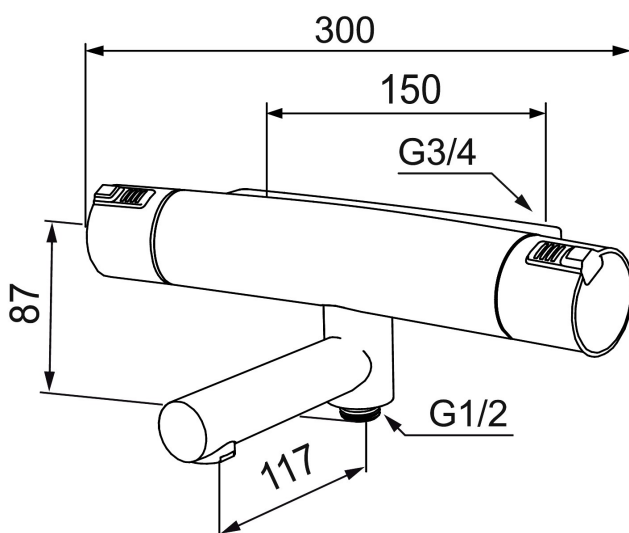

Art.no.: 730100 NRF-nummer: 4290366

Utførende: Krom

Unike funksjoner

Tilbakeslagssikring 

- Trykk- og termostatstyrt
- Svingbar utløpstut som vender kar/dusj
- Sperreknapp 38°C
- Eco mengdeknapp
- Lead Free (blyfri)
- Med tilbakeslagsventiler etter standard EN 1717

PRODUKTBESKRIVNING

Mora MMIX T5 badekarbatteri

Mora MMIX kombinerer en formfin og ergonomisk design med en energieffektiv innside. Designen preges av en kjølelt bølgende geometri og formidler en tidløs og sammenhengende stil i hele serien. Vårt unike miljøkonsept EcoSafe™ ligger til grunn for utviklingsarbeidet og bidrar til lavt energiforbruk og langsiktige miljøhensyn.

Art.no.: 730100

NRF-nummer: 4290366

Reservedelsliste

NR.	ART. NO.	NRF-NUMMER	BESKRIVELSE
1	409353.AA	4294132	Avst.ratt, komplett, krom
1	409353.0011AA		Avst.ratt, komplett, krom/sort
2	409358.AA	4294138	Dekkklokk, krom (2 stk)
2	409358.0011AA		Dekkklokk, sort (2 stk)
3	S600274	4303842	Keramisk kranoverdel
4	S600275	4305802	Reguleringsinnmat inkl. verktøy
5	S600298		Serviceverktøy
6	S600311		Sperrering (standard), sort
7	409364.AE		Sperrering (Maks 42°)
8	409352.AA	4294131	Temp.ratt, komplett, krom
8	409352.0011AA		Temp.ratt, komplett, krom/sort
9	409356	4294136	Utløpstut, krom
10	209519.AE	4294292	O-ringsett til tutnippel
11	131415.AE		Hylse for strålesamler, M24 utv. 15 mm, krom
12	409370.AA		Care gummierte ratt, sort/krom
12	409370.0085AA		Care gummierte ratt, lime/sort
12	409370.0095AE		Care gummierte ratt, rød/sort
13	409440.AE		Fast temp. stopp, Care, sort/krom