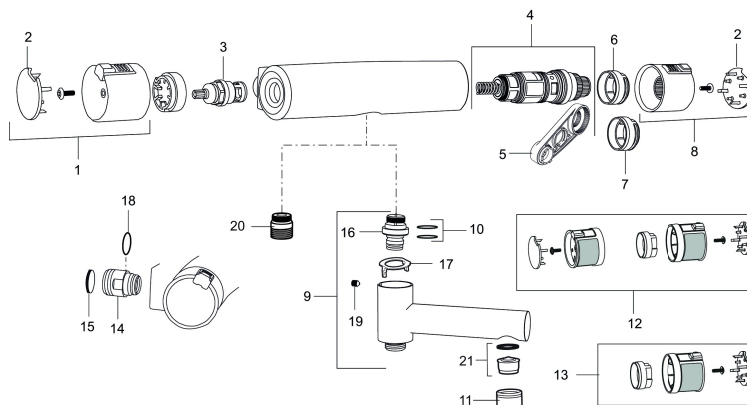

Art.no.: 730100 NRF-nummer: 4290366

Utførende: Krom

Unike funksjoner

Tilbakeslagssikring 

- Trykk- og termostatstyrt
- Svingbar utløpstut som vender kar/dusj
- Sperreknapp 38°C
- Eco mengdeknapp
- Lead Free (blyfri)
- Med tilbakeslagsventiler etter standard EN 1717

PRODUKTBESKRIVNING

Mora MMIX T5 badekarbatteri

Mora MMIX kombinerer en formfin og ergonomisk design med en energieffektiv innside. Designen preges av en kjølelt bølgende geometri og formidler en tidløs og sammenhengende stil i hele serien. Vårt unike miljøkonsept EcoSafe™ ligger til grunn for utviklingsarbeidet og bidrar til lavt energiforbruk og langsiktige miljøhensyn.

Art.no.: 730100

NRF-nummer: 4290366

Reservedelsliste

NR.	ART. NO.	NRF-NUMMER	BESKRIVELSE
1	409353.AA	4294132	Avst.ratt, komplett, krom
1	409353.0011AA		Avst.ratt, komplett, krom/sort
2	409358.AA	4294138	Dekkklokk, krom (2 stk)
2	409358.0011AA		Dekkklokk, sort (2 stk)
3	S600274	4303842	Keramisk kranoverdel
4	S600275	4305802	Reguleringsinnmat inkl. verktøy
5	S600298		Serviceverktøy
6	S600311		Sperrering (standard), sort
7	409364.AE		Sperrering (Maks 42°)
8	409352.AA	4294131	Temp.ratt, komplett, krom
8	409352.0011AA		Temp.ratt, komplett, krom/sort
9	409356	4294136	Utløpstut, krom
10	209519.AE	4294292	O-ringsett til tutnippel
11	131415.AE		Hylse for strålesamler, M24 utv. 15 mm, krom
12	409370.AA		Care gummierte ratt, sort/krom
12	409370.0085AA		Care gummierte ratt, lime/sort
12	409370.0095AE		Care gummierte ratt, rød/sort
13	409440.AE		Fast temp. stopp, Care, sort/krom

NR.	ART. NO.	NRF-NUMMER	BESKRIVELSE
14	409360.AA		Tilslutningsmutter komplett (150 c/c)
14	409361.AE		Tilslutningsmutter komplett (160 c/c)
15	409359.AA	4294139	Filtersats f/anslutning
16	409366.AE		Tutnippel M18x1 (Badekarbatteri)
17	38521000		Stoppskive for utløpstut
18	129131.AE		O-ring (18,1 x 1,6), 2 stk
19	708655.AE		Låsskrue
20	409365.AE		Ansatsnippel M18x1-G1/2
21	139783.AE		Innsats strålesamler 20–24 l/min ved 3 bar