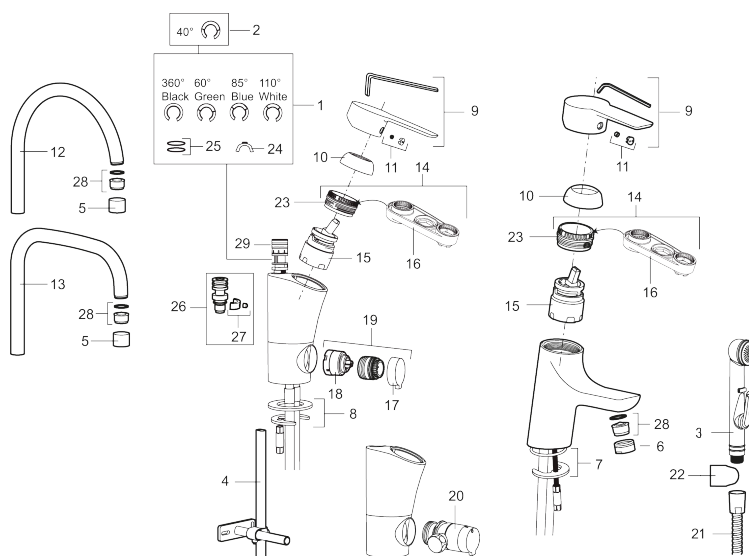

### Unika egenskaper

Skyddsmodul 

- Med push down-ventil
- ESS (energisparsystem)
- Mjukstängning med keramisk tätning
- Omställbar flödesbegränsning och temperaturspär
- Eco (energi- och vattenbesparande konstantflödesstrålsamlare, 5 l/min vid 2–6 bar)
- Flexibla anslutningsrör i metallomspunnen Soft PEX®
- Godkänd av reumatikerförbundet
- Hålmått Ø33,5-37 mm

PRODUKTBeskrivning

## Reservdelslista

| NR. | ART.NR    | RSK     | BESKRIVNING                                |
|-----|-----------|---------|--|
| 1   | 209524.AE | 8346915 | Spärrsegment                               |
| 2   | 209543.AE | 8346916 | Spärrsegment 40°                           |
| 3   | S600206   | 8233049 | Självstängande handdusch, krom             |
| 4   | 409340.AE | 8531598 | Stabiliseringssats                         |
| 5   | 131410.AE | 8281509 | Hylsa M22 inv.                             |
| 6   | 131413.AE | 8281511 | Hylsa M24 utv., 13 mm                      |
| 7   | 409387.AE | 8346912 | Fästdetaljer, tvätt                        |
| 8   | 409388.AE | 8346914 | Fästdetaljer                               |
| 9   | 409600.AE | 8345186 | Spak, komplett                             |
| 10  | 409391.AE | 8344865 | Täckhylsa                                  |
| 11  | 409392.AE | 8344866 | Färgmarkering och fästskruv                |
| 12  | 409395.AE | 8326732 | Utloppspip K5, komplett                    |
| 13  | 409396.AE | 8326733 | Utloppspip K7, komplett                    |
| 14  | 409393.AE | 8345179 | Fästnippel för insats, inkl serviceverktyg |