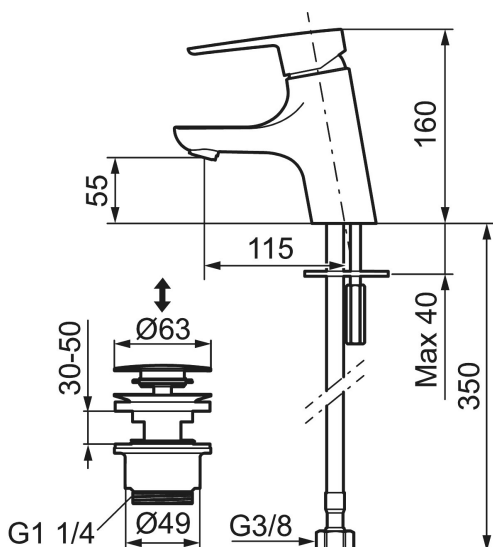

Art.nr: 243071.CA RSK: 8344543 Flöde 3 bar: 4,8 l/min

Utförande: Krom, ansl. lekande G3/8

### Unika egenskaper

Skyddsmodul 

- Med push down-ventil
- ESS (energisparsystem)
- Mjukstängning med keramisk tätning
- Omställbar flödesbegränsning och temperaturspär
- Eco (energi- och vattenbesparande konstantflödesstrålsamlare, 5 l/min vid 2–6 bar)
- Flexibla anslutningsrör i metallomspunnen Soft PEX®
- Godkänd av reumatikerförbundet
- Hålmått Ø33,5-37 mm

## Reservdelslista

| NR. | ART.NR    | RSK     | BESKRIVNING                                |
|-----|-----------|---------|--|
| 1   | 209524.AE | 8346915 | Spärrsegment                               |
| 2   | 209543.AE | 8346916 | Spärrsegment 40°                           |
| 3   | S600206   | 8233049 | Självstängande handdusch, krom             |
| 4   | 409340.AE | 8531598 | Stabiliseringssats                         |
| 5   | 131410.AE | 8281509 | Hylsa M22 inv.                             |
| 6   | 131413.AE | 8281511 | Hylsa M24 utv., 13 mm                      |
| 7   | 409387.AE | 8346912 | Fästdetaljer, tvätt                        |
| 8   | 409388.AE | 8346914 | Fästdetaljer                               |
| 9   | 409600.AE | 8345186 | Spak, komplett                             |
| 10  | 409391.AE | 8344865 | Täckhylsa                                  |
| 11  | 409392.AE | 8344866 | Färgmarkering och fästskruv                |
| 12  | 409395.AE | 8326732 | Utloppspip K5, komplett                    |
| 13  | 409396.AE | 8326733 | Utloppspip K7, komplett                    |
| 14  | 409393.AE | 8345179 | Fästnippel för insats, inkl serviceverktyg |