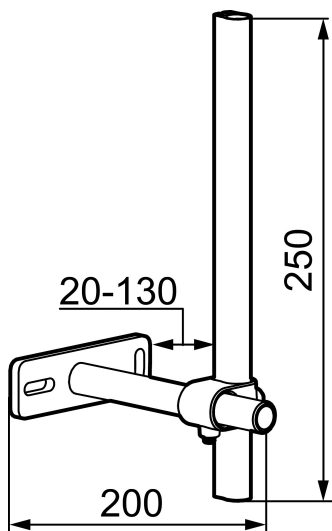

## Stabilisatieset

Artikelnummer: 409340.AE

Omschrijving: Chroom

- Voor de stabilisatie van keukenkranen met zachte PEX<sup>®</sup>-buizen op bijzonder dunwandige roestvrij stalen aanrechten