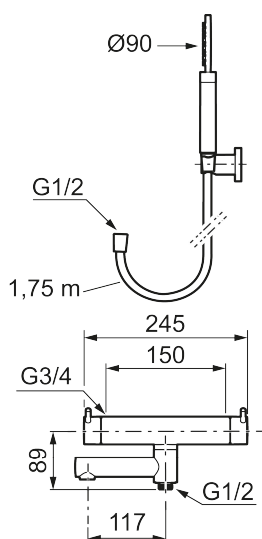

Art.no.: 270100 NRF-nummer: 4290412 Flow 3 bar: 20,0 l/m

Utførende: Krom

Unike funksjoner

Tilbakeslagssikring

- Med hånddusj, hånddusjholder og metallslange 1,75 m, PVC/BPA-fri innerslange
- Trykk- og termostatstyrt
- Svingbar utløpstut som vender kar/dusj
- Med reversibel overdel
- Sperreknapp 38°C
- Eco mengdeknapp
- Med tilbakeslagsventiler etter standard EN 1717
- OBS! Dekkskiver og anslutningskupper bestilles separat