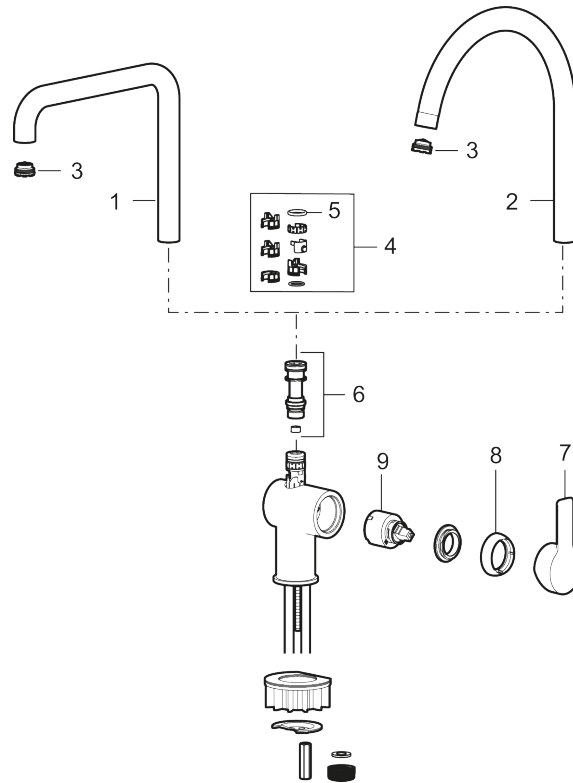

Utførende: Krom, LEED/BREEAM-tilpasset

- Vannmengdebegrenser og temperatursperre
- Svingbar tut sperre 60°, 85°, 110° eller 360°
- Fleksible Soft PEX®-rør med 3/8" mutter
- Lead Free (blyfri)
- Lydklasse 1
- For hull i benk Ø34-37 mm

Unike funksjoner

Tilbakeslagssikring

PRODUKTBESKRIVNING

MORA LYNX sharp kjøkkenbatteri

Kjøkkenbatteri med et dristig uttrykk som tilfører dybde og nærvær i innredningen. Finnes i matt sort eller krom og er like funksjonelt som estetisk tiltalende.

Art.no.: 344051.LD4

Reservedelsliste

NR.	ART. NO.	NRF-NUMMER	BESKRIVELSE
1	409713.AE		Utløpstut, krom
1	409713.12AE		Utløpstut, matt sort
2	409712.AE		Utløpstut, krom
2	409712.12AE		Utløpstut, matt sort
3	S600230		Strålesamler M21,5 utv., Z
4	209565.AE		Låsesett for tut
5	708843.AE		O-ring (15,54 x 2,62), 2 stk
6	S600231		Tutnippel, komplett
7	S600243		Spak, komplett, krom
7	S600243.12		Spak, komplett, matt sort
8	S600240		Dekkhylse, krom
8	S600240.12		Dekkhylse, matt sort
9	708301.AE	4296511	Innsats