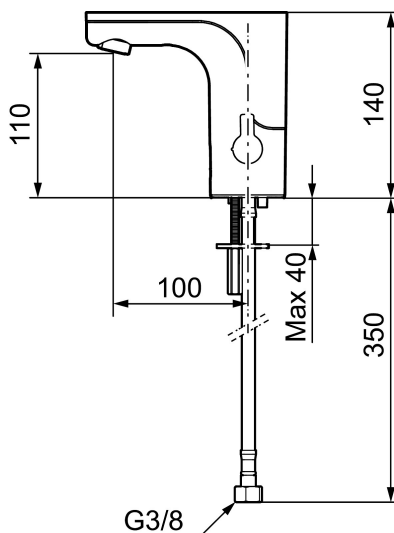

MORA MMIX tronic tvättställsblandare, batteridrift

Sensorstyrda blandare har sitt ursprung i offentliga miljöer, men börjar mer och mer hitta in i det moderna hemmet. MORA MMIX tronic är en ny generation av svenskutvecklade sensorstyrda blandare med all teknik integrerad i blandarhuset, dvs ingen elektronik under tvättstället. Den sparar både vatten och energi, och är lika enkel att installera som en vanlig tvättställsblandare. MORA MMIX tronic är batteridrivna, men är enkel att konvertera om till nät drift. Med hjälp av reglaget på sidan ställer man enkelt temperaturen.

Art.nr: 720080.14 **RSK:** 8430644 **Flöde 3 bar:** 5,0 l/min
Utförande: Polerad koppar PVD, batteridrift (inkl. batteri)

Unika egenskaper

Skyddsmodul **EB**

- Med temperaturvred, batteridrift (inkl. batteri)
- Mjukstängande magnetventil
- Vandalsäkert utförande i metall
- Eco (energi- och vattenbesparande konstantflödesstrålsamlare)
- Spoltidsbegränsning, förhindrar översvämning
- Framspolningsfunktion 30 sek via sensorn
- Avstängning av flöde i 60 sek via sensorn, (används t.ex. vid rengöring)
- Låg strömförbrukning – Lång livslängd
- Kan genomspolas med hetvatten för legionella sanering
- IP-klass sensor: IP67
- Återströmningsskydd enligt EU-standard SS-EN 1717
- Miljövänliga material, Lead Free, Nickelfri

Installation:

- Enkel installation och service
- Vred för temperaturreglering, efter injustering till önskad temperatur kan vredet ersättas med ett medföljande lock
- Anpassningsbar för batteridrift 6V och nät drift 12V AC/DC
- Vid nät drift använd adaptersats art.nr. S600147
- Automatisk justering av sensoravståndet
- Flexibla anslutningsrör i metallspunnen Soft PEX®, lekande G3/8

- Hålmått Ø33,5-37 mm

Inställningar:

- Omställbar temperaturbegränsning
- Programmerbar funktion för hygienspolning
- Valbar spoltid