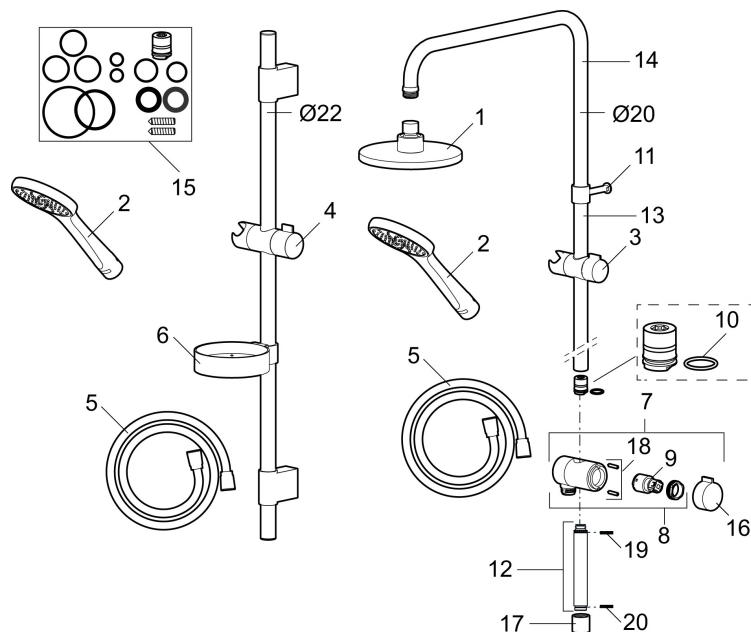

Art.nr: 130005 RSK: 8199231

Utförande: Krom

- Omkastare med keramisk tätning
- Metallomspunnen slang 1750 mm, PVC- och BPA-fri innerslang
- Med antikalksystemet "Easy-Clean"
- Duschröret kan kapas vid behov
- Justerbart väggfäste
- Omkastaren kan monteras med vredet framåt eller åt sidan
- Valbar anslutning med/utan luftinblandning
- Luftinblandning ger komfortflöde vid 6 l/min, maxflöde 10 l/min

PRODUKTBESKRIVNING

CERA S5 shower system

Mora Cera dusch finns i flera varianter och är en del i en produktserie för att skapa ett enhetligt intryck och känsla i ditt hem. Välj bland takdusch-, handduschset eller ett helt badrumspaket. Hela Mora Cera-serien är utvecklad för att vara ett miljö och energisäkert val för hela familjen.

Art.nr: 130005

RSK: 8199231

Reservdelslista

NR.	ART.NR	RSK	BESKRIVNING
	139912.AE	8221715	Distansring för 18, 20 och 22 mm rör, till tvålkopp 409416
1	209555	8180723	Taksil 150 mm
2	130370	8199240	Handdusch
3	409418.AE	8284740	Gliddel
4	130363.AE	8762730	Gliddel
5	S600310	8239707	Metallomspunnen duschslang 1750 mm, krom
6	409416	8185645	Tvålkopp
7	409422	8541659	Duschromkastare, komplett
8	409430.AE	8541683	Duschromkastare (utan ratt)
9	S600321	8239708	Insats till duschromkastare
10	639173.AE	8295314	O-ring (15,1 x 1,6), 2 st
11	139906.AE	8180378	Duschrörsklammer 20 mm
12	209549.AE	8180946	Anslutningsrör
13	209548.AE	8180944	Underrör
14	209550.AE	8180947	Överrör

NR.	ART.NR	RSK	BESKRIVNING
15	409425.AE	8346925	Reservdelspåse till Mora shower system
16	409443.AE	8295326	Vred till omkastare
17	209291.AE	8295321	Övergångsnippel G1/2 - M18x1
18	139812.AE	8295323	Stoppskruv M5x20
19	309246.AE	8295312	O-ring (13,1 x 1,6)
20	609029.AE	8295315	O-ring (16,1 x 1,6)