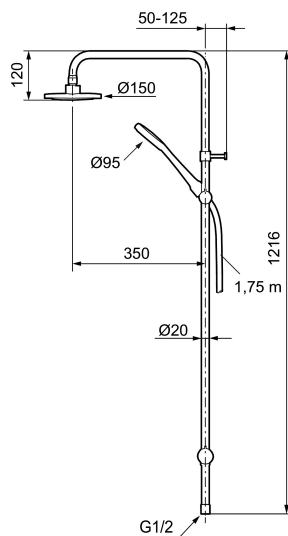

CERA S5 shower system

Mora Cera dusch finns i flera varianter och är en del i en produktserie för att skapa ett enhetligt intryck och känsla i ditt hem. Välj bland takdusch-, handduschset eller ett helt badrumspaket. Hela Mora Cera-serien är utvecklad för att vara ett miljö och energisäkert val för hela familjen.

Art.nr: 130005 RSK: 8199231

Utförande: Krom

- Omkastare med keramisk tätning
- Metallomspunnen slang 1750 mm, PVC- och BPA-fri innerslang
- Med antikalksystemet "Easy-Clean"
- Duschröret kan kapas vid behov
- Justerbart väggfäste
- Omkastaren kan monteras med vredet framåt eller åt sidan
- Valbar anslutning med/utan luftinblandning
- Luftinblandning ger komfortflöde vid 6 l/min, maxflöde 10 l/min