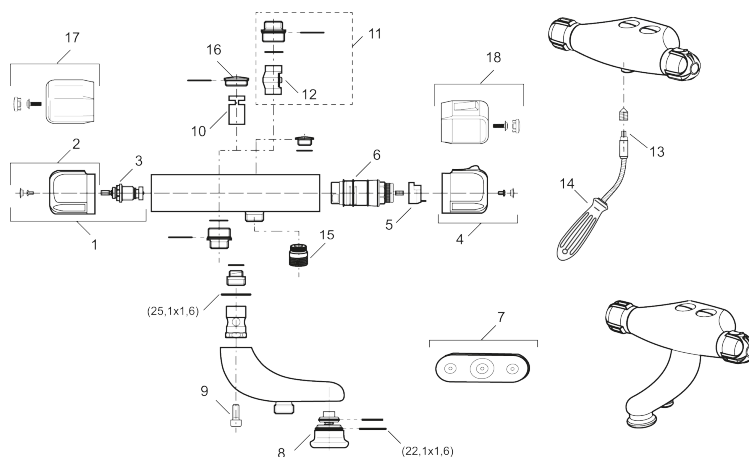

MORA CERA duschblandare, 40 c/c

Art.nr: 150603 RSK: 8344141

Utförande: Krom, röranlutning upp, duschanslutning upp

- Kompenserar temperatur- och tryckvariationer
- Säkerhetsspärr 38° och 42°
- Utsprång 55 mm
- Inklusive avtätat väggfäste
- Återströmningskydd enligt EU-standard SS-EN 1717

Unika egenskaper

PRODUKTBESKRIVNING

MORA CERA duschblandare, 40 c/c

Art.nr: 150603

RSK: 8344141

Reservdelslista

NR.	ART.NR	RSK	BESKRIVNING
1	708239.AE	8345097	Överstycke med ratt
2	708077.AE	8345109	Flödesratt, komplett
3	708122.AE	8345106	Överstycke
4	708075.AE	8345108	Temperaturratt, komplett
5	708078.AE	8345166	Stoppring
6	708042.AE	8345107	Termostatinsats
7	159006.AE	8187806	Väggfäste Mora Cera 40 c/c, komplett
8	459202.AE	8344836	Omkastare
9	459211.AE		Skruv (M6x12)
10	129098.AE	8345617	Backventil (2 st)
11	409320	8187807	Vaska ombyggnadssats
12	109196.AE	8345618	Insats med backventil, Vaska
13	159027.AE	8345938	3 mm bits för böjbar nyckel
14	891019.AE	8186887	Hylsnyckel, böjbar
15	409659.AE	8187025	Utloppsnippel M18x1xG1/2
16	129369.AE	8295360	Tätninglock
17	35551000	8592026	Ratt, mängdratt, komplett
18	35550100	8592025	Ratt, temperaturratt, komplett