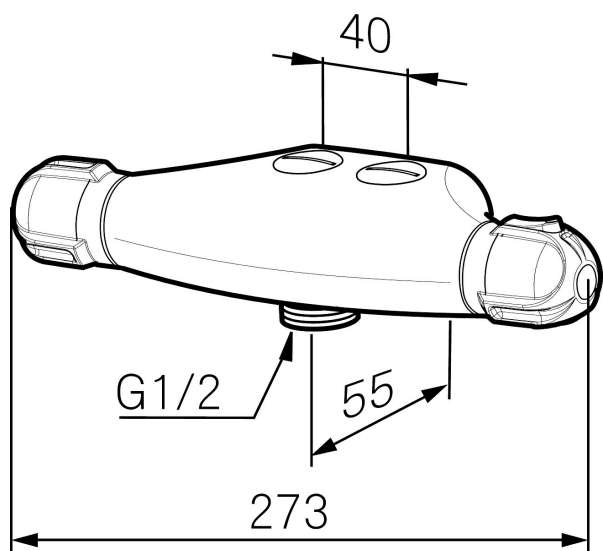

MORA CERA duschblandare, 40 c/c

Art.nr: 150603 RSK: 8344141

Utförande: Krom, röranlutning upp, duschanslutning upp

- Kompenserar temperatur- och tryckvariationer
- Säkerhetsspärr 38° och 42°
- Utsprång 55 mm
- Inklusive avtätat väggfäste
- Återströmningskydd enligt EU-standard SS-EN 1717

Unika egenskaper

PRODUKTBESKRIVNING

MORA CERA duschblandare, 40 c/c

Art.nr: 150603

RSK: 8344141

Reservdelslista

NR.	ART.NR	RSK	BESKRIVNING
1	708239.AE	8345097	Överstycke med ratt
2	708077.AE	8345109	Flödesratt, komplett
3	708122.AE	8345106	Överstycke
4	708075.AE	8345108	Temperaturratt, komplett
5	708078.AE	8345166	Stoppring
6	708042.AE	8345107	Termostatinsats
7	159006.AE	8187806	Väggfäste Mora Cera 40 c/c, komplett
8	459202.AE	8344836	Omkastare
9	459211.AE		Skruv (M6x12)
10	129098.AE	8345617	Backventil (2 st)
11	409320	8187807	Vaska ombyggnadssats
12	109196.AE	8345618	Insats med backventil, Vaska
13	159027.AE	8345938	3 mm bits för böjbar nyckel
14	891019.AE	8186887	Hylsnyckel, böjbar
15	409659.AE	8187025	Utloppsnippel M18x1xG1/2
16	129369.AE	8295360	Tätninglock
17	35551000	8592026	Ratt, mängdratt, komplett
18	35550100	8592025	Ratt, temperaturratt, komplett