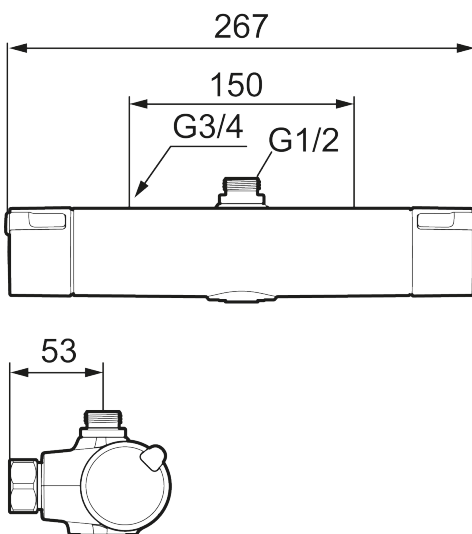

MORA MMIX II dusjbatteri

Vårt klassiske dusjbatteri MMIX i forkrommet utførelse har fått en rettete form og et dristigere uttrykk. Resultatet? Overlegen funksjon og elegant stil!

Innsiden har også fått en oppgradering i form av en forbedret termostat som ikke bare gir best tenkelige energieffektivitet, men også en dusjopplevelse av høyeste klasse.

Art.no.: 331205 NRF-nummer: 4290384 Flow 3 bar: 22,9 l/m
Utførende: Krom

Unike funksjoner

Tilbakeslagssikring 

- Dusjanslutning opp
- Trykk- og termostatstyrt
- Sperreknapp v/38°C
- Sperreknapp mengde Eco
- Lead Free (blyfri)
- Med tilbakeslagsventiler etter standard EN 1717
- Lydklasse 1