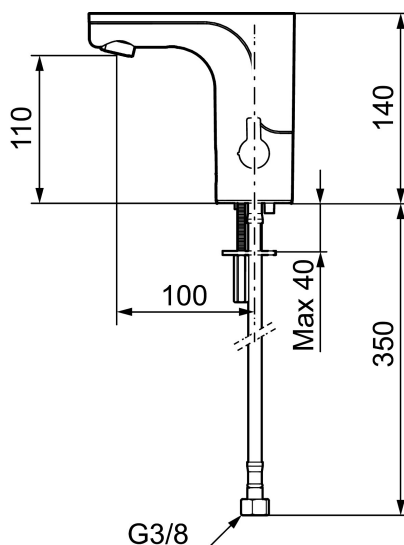

MORA MMIX tronic, wastafelkraan met hygiënische spoeling, batterij uitvoering

Artikelnummer: 720080.14 **Flow 3 bar:** 5,0 l/m

Omschrijving: Gepolijst koper PVD, batterij uitvoering (incl. Batterij), 5 l/min bij 200–600 kPa

Unieke karaktereigenschappen

Type terugstroombeveiliging 

- Met temperatuurregelaar, na instellen van de gewenste temperatuur kan de regelaar vervangen worden door een afdekkap
- 6 verschillende programma's, 1 volledig programmeerbaar (optioneel met afstandsbediening 729480.AE)
- Vandalismebestendig kraanhuis
- Instelbare warmwaterstop
- Stroomtijdbegrenzer, voorkomt overstroming
- Schoonmaakmodus (stromingsstop gedurende 1 minuut)
- Veiligheidstype sensor, IP67
- Eco (energie- en waterbesparing constante volumestraalregelaar)
- Laag stroomverbruik – lange levensduur (batterij blijft gemiddeld 5 jaar goed)
- Kan later omgebouwd worden van batterij op netspanning of andersom
- Milieuvriendelijke materialen (loodvrij conform Drinkwaterbesluit)
- Gecertificeerd volgens DIN EN 15091