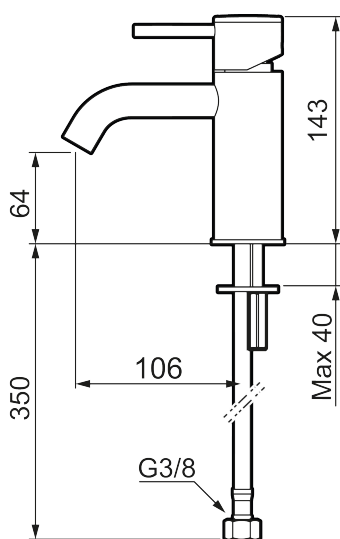

Unikke egenskaber

Tilbageløbssikring 

MORA INXX II soft, small

INXX II håndvaskarmatur findes i tre forskellige højder, hvor small er et lavt armatur, der er tilpasset mindre håndvaske. I den moderne, holdbare overflader poleret messing og håndvaskarmaturets stilrene form højner INXX II soft badeværelsets standard og giver en følelse af kvalitet og elegance. Armaturet er testet og godkendt ud fra det gældende bygningsreglement og er energieffektivt, hvilket indebærer, at det giver et lavere vand- og energiforbrug uden at gå på kompromis med komforten. Bundventilen fås som tilbehør i samme overflader.

Om serien

INXX II er en elegant og tidløs serie i en palet af nøje udvalgte overflader. Kombinationen af høj kvalitet, stilfuldt design og vidunderlig komfort gør den til den ypperligste serie.

Artikel-nummer: 273001.60CA VVS: 701495285 Flow 3 bar: 4,5 l/m
 Beskrivelse: Poleret messing PVD

- Til håndvask.
- 106 mm fremspring.
- Keramisk tætning.
- Indbygget temperatur- og flowbegrænser.
- Flexible tilslutningsslanger.
- Hulmål Ø34-37 mm.