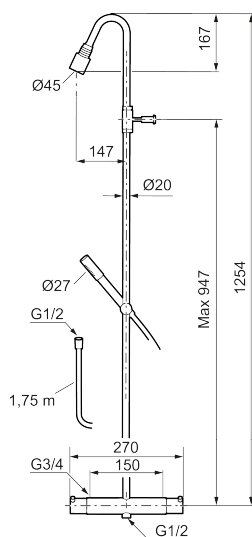

Unikke egenskaber

Mora Izzy Raw Shower System kit

Artikel-nummer: 705600.66 VVS: 722731805

Beskrivelse: Rå messing

Består af:

Mora Izzy termostat

- Kompenserer for temperatur- og trykvariationer.
- 1/2" studs op.
- Skoldningssikring v/38°.
- Eco stop.

Mora Izzy brusesæt

- Bruserhoved Ø45 mm med antikalsystem "Easy Clean".
- 1750 mm slange i sort metal med PVC og BPA fri slange indvendig.
- Slangen opfylder EN 1113.
- Integreret omskifter.
- Eco (Energi- og vandbesparende, håndbruser 9 l/min. bruserhoved 12 l/min.)
- 147 mm fremspring.
- Bruserøret kan afkortes efter behov.