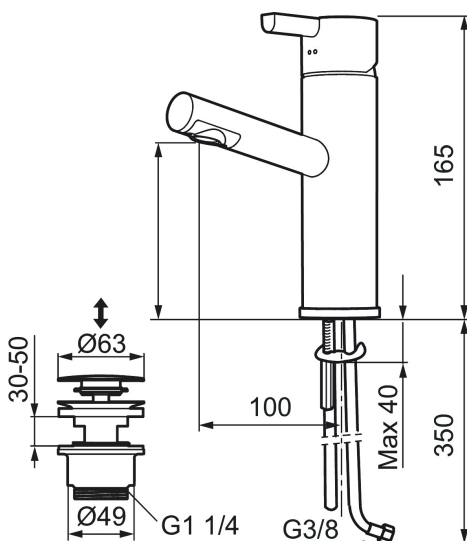

MORA REXX B5 tvättställsblandare

REXX är essensen av skandinavisk design och funktionalitet. Serien är minimalistisk och med enkelheten i fokus. Dess precision är dess innovation. När tradition och hantverk samsas med moderna tillverkningsmetoder och inspirerande formgivning, blir resultatet MORA REXX. Här i form av en vacker tvättställsblandare med smart funktionalitet och push down-ventil.

Art.nr: 707160.0011 RSK: 8344429 Flöde 3 bar: 4,6 l/min
Utförande: Krom/svart

Unika egenskaper

Skyddsmodul **AA**

- Med push down-ventil
- ESS (energisparsystem)
- Keramisk tätning
- Omställbar flödesbegränsning och temperaturspär
- Flexibla anslutningsrör i metallomspunnen Soft PEX®
- Hålmått Ø32-37mm (Ø32-35 mm rekommenderas)