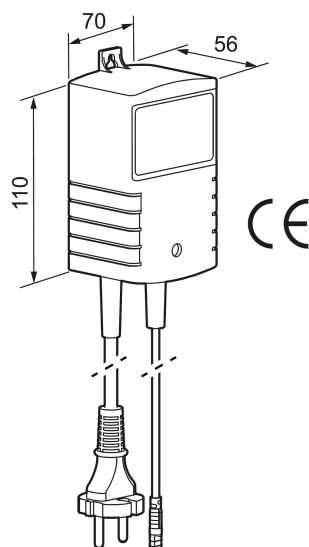

Unique characteristics

Netzteil 6-12 V

Artikel-Nr.: 729471

- Für Mora Tronic Compact Duschköpfe, hergestellt vor 2019 - 6 / 9V
- Für Mora Tronic Duschpaneele, hergestellt vor 2019 - 6 / 9V
- Für Mora Tronic Einlocharmaturen - 12V
- Für Mora Tronic Solid - 7,5 V
- Schutzklasse: IP45
- Kabel nach unten verlegen (spulenfest ~ IP45)
- 6-12 V DC
- 0.8A
- Betriebstemperatur: 0–40 ° C
- Lieferung mit 0,5 m Sekundärkabel, 2 m Gummikabel mit Stecker (nicht geerdet, passt aber in geerdete Steckdosen, doppelt isolierter Transformator)
- Maximal 3 Spleißkabel à 5 m pro Mischer
- Für maximal 8 Mischer