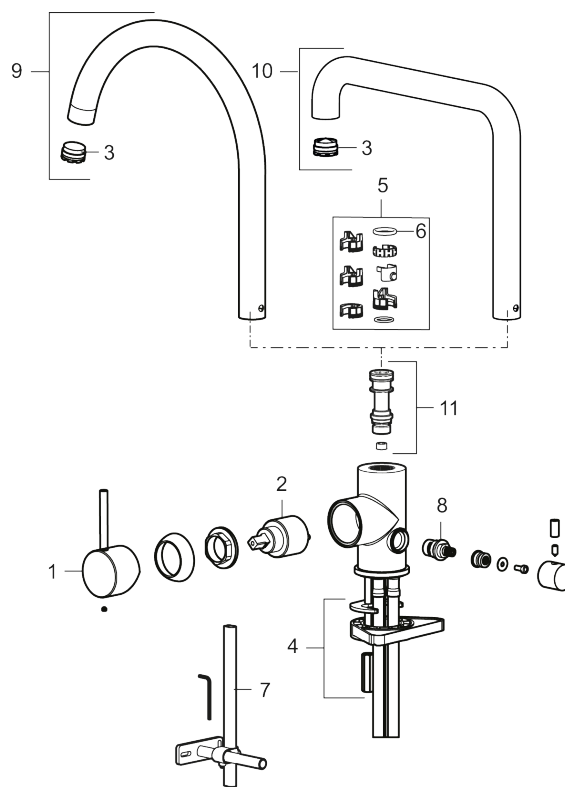

Unike funksjoner

Tilbakeslagssikring 

- Vannmengdebegrenser og temperatursperre
- Svingbar tut sperre 60°, 85°, 110° eller 360°
- Innebygget avstengning for maskin, innstilt på Kv. OBS! Ikke omstillbar til VV
- Fleksible Soft PEX®-rør med 3/8" mutter
- For hull i benk Ø34-37 mm

PRODUKTBESKRIVNING

MORA INXX II sharp

Med den elegante holdbare nyansen børstet nikkel og kjøkkenkranens sterke karakter tar INXX II sharp på en moderne og stilren måte en sentral plass på kjøkkenet. Blandebatteriet er testet og godkjent ut fra gjeldende byggeregler og det er energieffektivt, noe som innebærer at man får et lavere vann- og energiforbruk uten å gi avkall på komforten.

NRF-nummer: 4290515

Reservedelsliste

NR.	ART. NO.	NRF-NUMMER	BESKRIVELSE
1	409700.AE	4295005	Spak, komplett, krom
1	409700.12AE	4294998	Spak, komplett, matt sort
1	409700.22AE	4294999	Spak, komplett, matt hvit
1	409700.44AE	4295001	Spak, komplett, matt grå
1	409700.60AE	4295002	Spak, komplett, polert messing PVD
1	409700.62AE	4295003	Spak, komplett, børstet messing PVD
1	409700.76AE	4295004	Spak, komplett, børstet nikkel

NR.	ART. NO.	NRF-NUMMER	BESKRIVELSE
2	409702.AE	4295013	Innsats
3	S600230		Strålesamler M21,5 utv., Z
4	S600055		Monteringstilbehør
5	209565.AE		Låsesett for tut
6	708843.AE		O-ring (15,54 x 2,62), 2 stk
7	409340.AE		Stabiliseringssats
8	409707.AE	4295017	Vaskemaskininnsats
9	409712.AE		Utløpstut, krom
9	409712.12AE		Utløpstut, matt sort
9	409712.22AE		Utløpstut, matt hvit
9	409712.44AE		Utløpstut, matt grå
9	409712.60AE		Utløpstut, polert messing PVD
9	409712.62AE		Utløpstut, børstet messing PVD
9	409712.76AE		Utløpstut, børstet nikkel
10	409713.AE		Utløpstut, krom
10	409713.12AE		Utløpstut, matt sort
10	409713.22AE		Utløpstut, matt hvit
10	409713.44AE		Utløpstut, matt grå
10	409713.60AE		Utløpstut, polert messing PVD
10	409713.62AE		Utløpstut, børstet messing PVD
10	409713.76AE		Utløpstut, børstet nikkel
11	S600231		Tutnippel, komplett