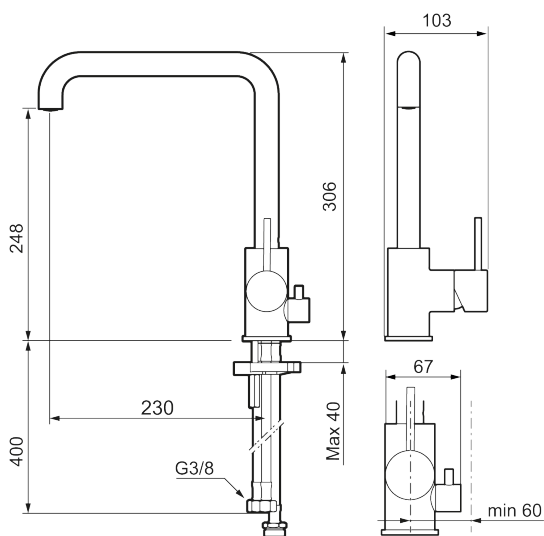

Om serien

INXX II er en elegant og tidløs serie i en palett av nøye utvalgte nyanser. Kombinasjonen av høy kvalitet, stilren design og herlig komfort gjør den til den ultimate serien.

Art.no.: 272071.76CA NRF-nummer: 4290515 Flow 3 bar: 6,0 l/m
 Utførende: Børstet nikkel

Unike funksjoner

Tilbakeslagssikring 

- Vannmengdebegrenser og temperatursperre
- Svingbar tut sperre 60°, 85°, 110° eller 360°
- Innebygget avstengning for maskin, innstilt på Kv. OBS! Ikke omstillbar til VV
- Fleksible Soft PEX®-rør med 3/8" mutter
- For hull i benk Ø34-37 mm