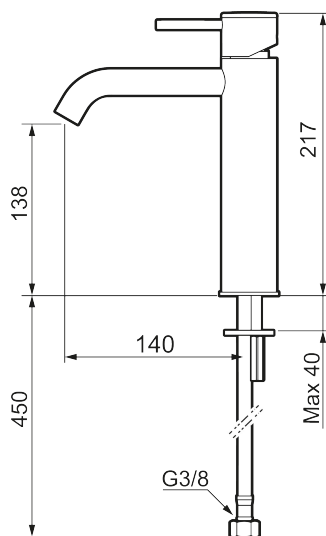

Unike funksjoner

Tilbakeslagssikring

MORA INXX II soft, medium servantbatteri

INXX II servantkran finnes i tre ulike høyder der medium er en mellomhøy kran som passer til større håndfat. Med en holdbar matthvit nyanse og servantkranens stilrene form, øker INXX II soft baderommets komfort og gir en følelse av kvalitet og eleganse. Blandebatteriet er testet og godkjent ut fra gjeldende byggeregler og det er energieffektivt, noe som innebærer at man får et lavere vann- og energiforbruk uten å gi avkall på komforten. Bunnventil finnes som tilbehør i samme nyanse.

- Vannmengdebegrenser og temperatursperre
- Fleksible Soft PEX[®]-rør med 3/8" mutter

PRODUKTBESKRIVNING

MORA INXX II soft, medium servantbatteri

INXX II servantkran finnes i tre ulike høyder der medium er en mellomhøy kran som passer til større håndfat. Med en holdbar matthvit nyanse og servantkranens stilrene form, øker INXX II soft baderommets komfort og gir en følelse av kvalitet og eleganse. Blandebatteriet er testet og godkjent ut fra gjeldende byggeregler og det er energieffektivt, noe som innebærer at man får et lavere vann- og energiforbruk uten å gi avkall på komforten. Bunnventil finnes som tilbehør i samme nyanse.

NR.	ART. NO.	NRF-NUMMER	BESKRIVELSE
1	409701.62AE	4295011	Spak, komplett, børstet messing PVD
2	409703.AE	4295014	Innsats
3	409706.AE	4295016	Strålesamler M16,5 utv., 5 l/min ved 2–6 bar
3	S600227		Strålesamler M16,5 utv., 3 l/min ved 2–6 bar
4	209518.AE	4294311	Festedetaljer, servantbatteri
5	409708.AE		Spak med ekstra lengde 172 mm, krom
5	409708.12AE		Spak med ekstra lengde 172 mm, matt sort
5	409708.22AE		Spak med ekstra lengde 172 mm, matt hvit
5	409708.44AE		Spak med ekstra lengde 172 mm, matt grå
5	409708.60AE		Spak med ekstra lengde 172 mm, polert messing PVD
5	409708.62AE		Spak med ekstra lengde 172 mm, børstet messing PVD