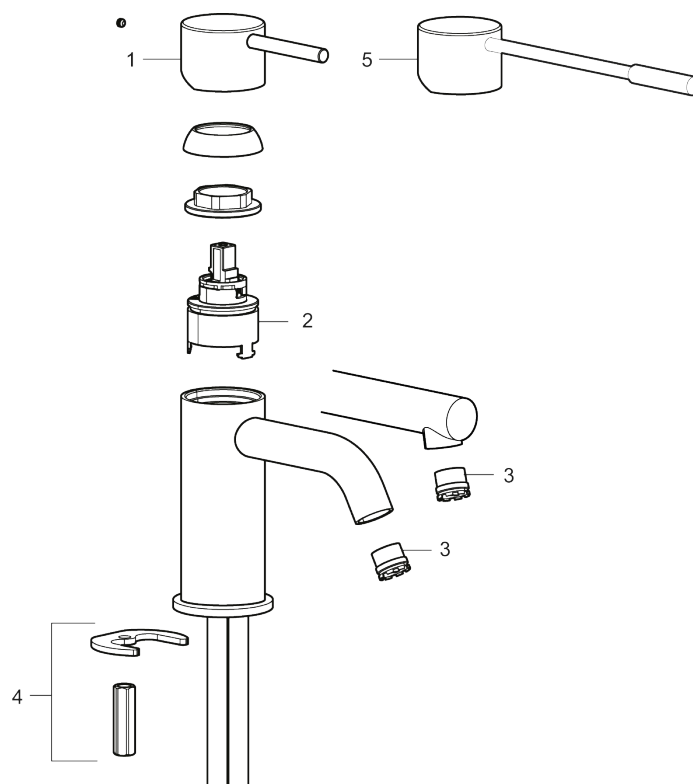

PRODUKTBESKRIVNING

MORA INXX II soft, medium servantbatteri

INXX II servantkran finnes i tre ulike høyder der medium er en mellomhøy kran som passer til større håndfat. Med en holdbar matthvit nyanse og servantkranens stilrene form, øker INXX II soft baderommets komfort og gir en følelse av kvalitet og eleganse. Blandebatteriet er testet og godkjent ut fra gjeldende byggeregler og det er energieffektivt, noe som innebærer at man får et lavere vann- og energiforbruk uten å gi avkall på komforten. Bunnventil finnes som tilbehør i samme nyanse.

Om serien

INXX II er en elegant og tidløs serie i en palett av nøye utvalgte nyanser. Kombinasjonen av høy kvalitet, stilren design og herlig komfort gjør den til den ultimate serien.

Art.no.: 273011.22CA

NRF-nummer: 4290457

Reservedelsliste

NR.	ART. NO.	NRF-NUMMER	BESKRIVELSE
1	409701.AE	4295012	Spak, komplett, krom
1	409701.12AE	4295006	Spak, komplett, matt sort
1	409701.22AE	4295007	Spak, komplett, matt hvit
1	409701.44AE	4295008	Spak, komplett, matt grå
1	409701.60AE	4295009	Spak, komplett, polert messing PVD