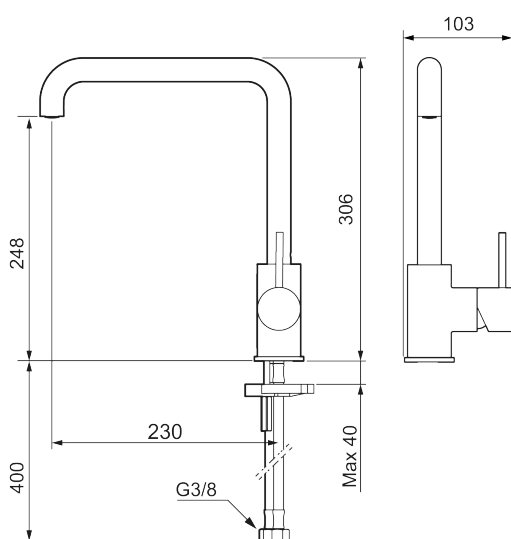

Unike funksjoner

Tilbakeslagssikring

MORA INXX II sharp

Med den elegante holdbare nyansen børstet nikkell og kjøkkenkranens sterke karakter tar INXX II sharp på en moderne og stilren måte en sentral plass på kjøkkenet. Blandebatteriet er testet og godkjent ut fra gjeldende byggeregler og det er energieffektivt, noe som innebærer at man får et lavere vann- og energiforbruk uten å gi avkall på komforten.

Om serien

INXX II er en elegant og tidløs serie i en palett av nøye utvalgte nyanser. Kombinasjonen av høy kvalitet, stilren design og herlig komfort gjør den til den ultimate serien.

| | | |
|-----------------------------------|-------------|-----------------|
| Art.no.: | NRF-nummer: | Flow 3 bar: 6,0 |
| 272051.76CA | 4290507 | l/m |
| Utførende: Børstet nikkell | | |

- Vannmengdebegrenser og temperatursperre
- Svingbar tut sperre 60°, 85°, 110° eller 360°
- Fleksible Soft PEX®-rør med 3/8" mutter
- For hull i benk Ø34-37 mm