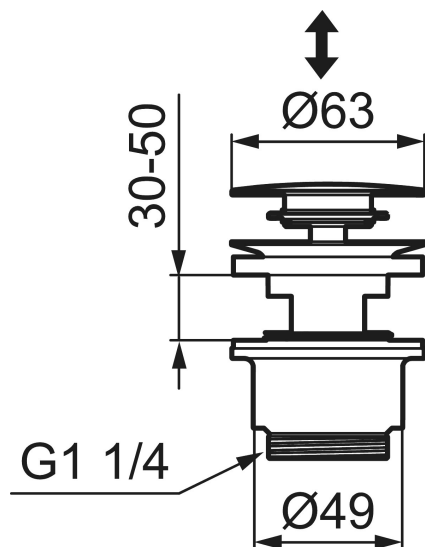

## Bundventil med klikfunktion

Push down-ventilerne fås i samme overflader som håndvaskarmaturene.

Artikel-nummer: 520185.25

Beskrivelse: Rustik messing

- Med overløb.
- Dybde under vask: 39 mm.