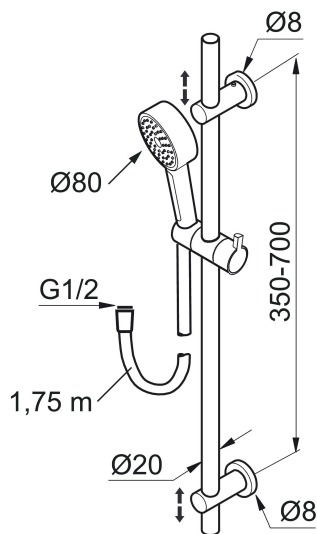

Unike funksjoner

MORA REXX S5 dusjgarnityr

Mora REXX er essensen av skandinavisk design og funksjonalitet. Serien er minimalistisk og har fokus på enkelhet. Innovasjonen ligger i presisjonen. Når tradisjon og håndverk kombineres med moderne produksjonsmetoder og inspirerende formgivning, blir resultatet Mora REXX. Her i form av et vakkert dusjsett med innebygd smart funksjonalitet.

Art.no.: 130190 NRF-nummer: 4294585

Utførende: Krom

- Metallslange 1,75 m, PVC/BPA-fri innerslange
- Med antikalksystem "Easy Clean"
- Mora Eco 9 l/min