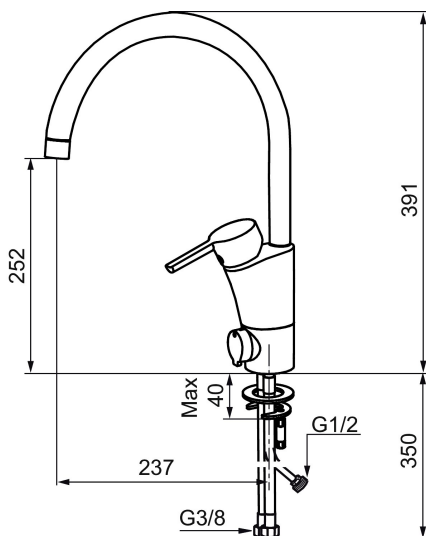

MORA MMIX K5 köksblandare

Mora MMIX kombinerar en formskön och ergonomisk design med en energieffektiv insida. Designen präglas av en smekamt böljande geometri och förmedlar en tidlös och sammanhängande stil över hela serien. Vårt unika miljökoncept EcoSafe™ ligger till grund för utvecklingsarbetet och bidrar till låg energiförbrukning och långsiktig miljöhänsyn. Blandaren är blyfri.

Art.nr: 732151.CA RSK: 8318393 Flöde 3 bar: 8,1 l/min

Utförande: Krom, konstantflöde vid 2–6 bar, lekande G3/8

Unika egenskaper

Skyddsmodul 

- BVB ID 54013
- ESS (energisparsystem)
- Mjukstängning med keramisk tätning
- Omställbar flödesbegränsning och temperaturspär
- Eco (energi- och vattenbesparande konstantflödesstrålsamlare)
- Flexibla anslutningsrör i metallomspunnen Soft PEX®
- Svängbar pip 60°, 85°, 110° eller 360°
- Med diskmaskinsavstängning. Omställbar mellan KV och VV, inställd på KV
- Lead Free (blyfri)
- Hälmått Ø32-37 mm