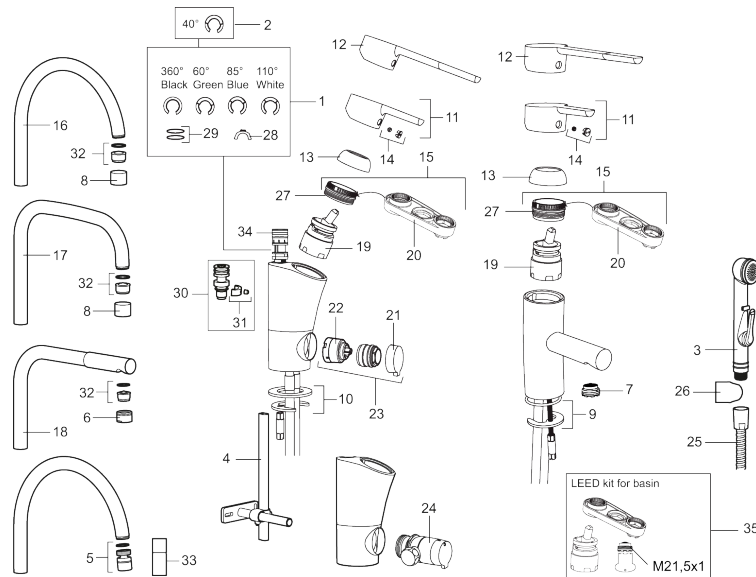

Unieke karaktereigenschappen

Type terugstroombeveiliging

PRODUCTOMSCHRIJVING

MORA MMIX B5 wastafelmengkraan

Artikelnummer: 733001.CA

Onderdelen lijst

NR.	ARTIKELNR.	OMSCHRIJVING
1	209524.AE	Begrenzer draaihoek uitloop
2	209543.AE	Begrenzer draaihoek uitloop 40°
3	S600206	Zelfsluitende handdouche, chroom
4	409340.AE	Stabilisatieset
5	409380.AE	Straalregelaar met kogelscharnier M22 bidr., 7–9 l/min van 300 kPa
6	131415.AE	Behuizing M24 bidr., 15 mm, chroom
7	409382.AE	Straalregelaar M21,5 bidr., 7–9 l/min van 300 kPa
7	409385.AE	Straalregelaar M21,5 bidr., 5 l/min van 200–600 kPa
7	S600228	Straalregelaar M21,5 bidr., 3 l/min van 200–600 kPa
8	131410.AE	Behuizing M22 bidr.
9	409387.AE	Bevestigingsset, wastafel
10	409388.AE	Bevestigingsset, keuken
11	409389.AE	Hendel, compleet
12	409390.AE	Care-hendel, L=150 mm, compleet
13	409391.AE	Afdekdop
14	409392.AE	Kleurmarkering en schroef voor hendel
15	409393.AE	Vergrendelingsmoer, met servicegereedschap