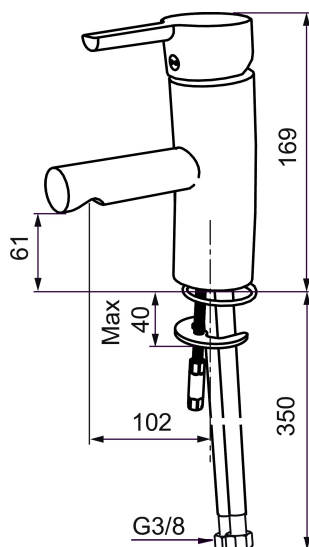

MORA MMIX B5 wastafelmengkraan

Artikelnummer: 733001.CA Flow 3 bar: 4,7 l/m

Omschrijving: Chrom, vaste doorstroomhoeveelheid bij 200-600 kPa

- ESS (Energie Spaar Systeem)
- Soft closing principe met keramische afdichtingen
- Instelbare volumestroom en temperatuurbegrenzing
- Eco (Energie- en waterbesparende volumestroombegrenzer)
- Flexible aansluitslangen 3/8" wartel
- Goedgekeurd door de Zweedse Reuma Vereniging
- Lead Free (loodvrije messing)

Unieke karaktereigenschappen

Type terugstroombeveiliging

PRODUCTOMSCHRIJVING

MORA MMIX B5 wastafelmengkraan

Artikelnummer: 733001.CA

Onderdelen lijst

NR.	ARTIKELNR.	OMSCHRIJVING
1	209524.AE	Begrenzer draaihoek uitloop
2	209543.AE	Begrenzer draaihoek uitloop 40°
3	S600206	Zelfsluitende handdouche, chroom
4	409340.AE	Stabilisatieset
5	409380.AE	Straalregelaar met kogelscharnier M22 bidr., 7–9 l/min van 300 kPa
6	131415.AE	Behuizing M24 bidr., 15 mm, chroom
7	409382.AE	Straalregelaar M21,5 bidr., 7–9 l/min van 300 kPa
7	409385.AE	Straalregelaar M21,5 bidr., 5 l/min van 200–600 kPa
7	S600228	Straalregelaar M21,5 bidr., 3 l/min van 200–600 kPa
8	131410.AE	Behuizing M22 bidr.
9	409387.AE	Bevestigingsset, wastafel
10	409388.AE	Bevestigingsset, keuken
11	409389.AE	Hendel, compleet
12	409390.AE	Care-hendel, L=150 mm, compleet
13	409391.AE	Afdekdop
14	409392.AE	Kleurmarkering en schroef voor hendel
15	409393.AE	Vergrendelingsmoer, met servicegereedschap