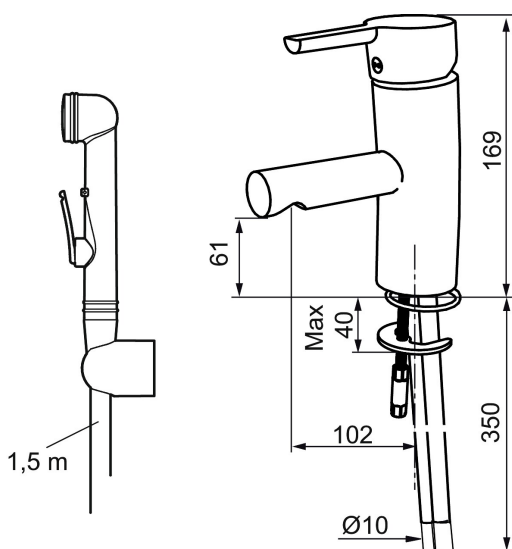

Etgrepsarmatur, Mora MMIX B5 Sanette

Mora MMIX kombinerer et formsmukt og ergonomisk design med et energieffektivt indre. Designet er præget af en kærtegnende bølgede geometri og formidler en tidløs og sammenhængende stil gennem hele serien. Vores unikke miljøkoncept EcoSafe™ ligger til grund for udviklingsarbejdet og bidrager til et lavt energiforbrug og langsigtede miljøhensyn.

Artikel-nummer: 733005.TT VVS: 703870404 Flow 3 bar: 6,7 l/m

Beskrivelse: Krom, med Turbo-Jet funktion, tilslutning Ø10

Unikke egenskaber

Tilbageløbssikring

- Til håndvask.
- Med selvlukkende håndbruser, ophæng og 1500 mm slange.
- 102 mm fremspring.
- ESS (Energy Saving System)
- Soft Closing og keramisk kartusche.
- Indbygget temperatur- og flowbegrænser.
- Flexible tilslutningslanger.
- Godkendt af Svenska Reumatikerförbundet.
- Lead Free (blyfri).
- Kontraventiler.
- Hulmål Ø33,5-37 mm.
- **5 års trykgaranti.**