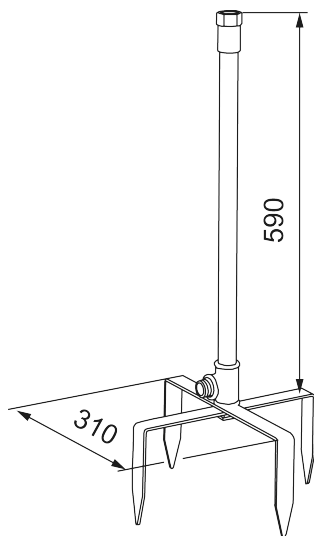

Unikke egenskaber

Fod til udendørs bruser

Artikel-nummer: 400027

Beskrivelse: Grå

- Tilbehør, der gør det vægmonterede udendørsbruser til en fritstående model.
- Underdelen består af stabile spyd, der let skubbes ned i jorden, hvilket også gør det muligt at flytte bruseren rundt i haven.