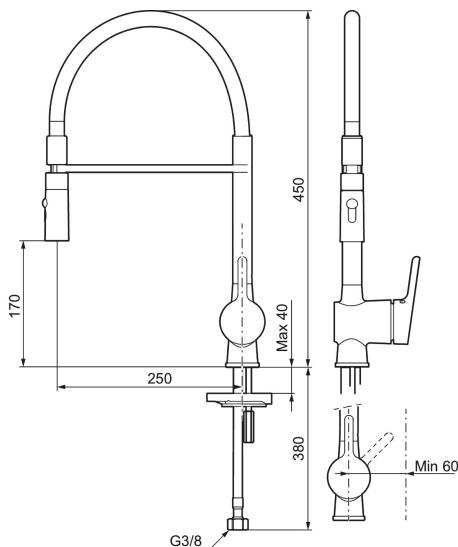

## MORA ONE miniprofi kjøkkenbatteri

Mora One er en serie blandebatterier som på en stilfull og elegant måte forteller om brukervennlighet, skjønnhet og holdbarhet. Mora One henter inspirasjon fra Mora Armatur sin 90-årige historie, men er designet for et moderne hjem. Thomas Sandell, arkitekt og designer, har designet Mora One, den er blant annet inspirert av den klassiske gårdspumpen. Mora One har i likhet med gårdspumpen et konisk kropp og skarpe overganger til de flate overflater. Mora One har avanserte og utprøvd teknologi. Blandebatteriene bidrar til en mer bærekraftig verden ved å spare så mye vann og energi som mulig uten at det går ut over komforten.

<b>Art.no.:</b>	<b>NRF-nummer:</b>	<b>Flow 3 bar:</b> 8,7
262081.0011	4294192	l/m

**Utførende:** Krom, sort slange

- Mykstengende
- Vannmengdebegrenser og temperatursperre
- Mora Eco vannbesparende strålesamler
- Svingbar tut sperre 60°, 85°, 110° eller 360°
- 2-strålig ,konsentrert strålebilde og hånddusj
- Med tilbakeslagsventil etter standard EN 1717
- Fleksible Soft PEX®-rør med 3/8" mutter
- For hull i benk Ø34-37 mm