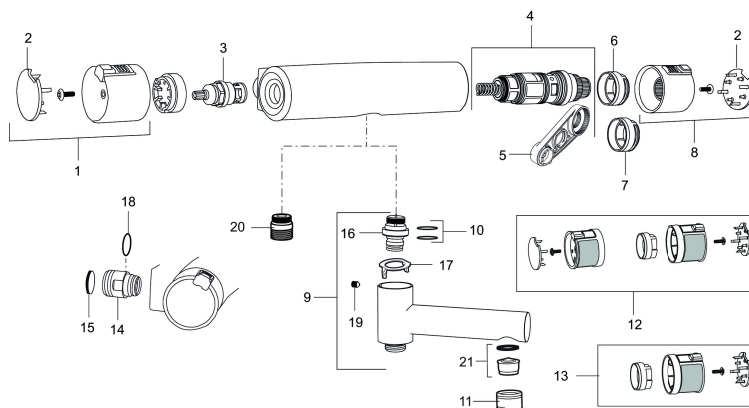

Art.nr: 731002 RSK: 8344104

Utförande: Krom/svart, 160 c/c, utlopp ned

Unika egenskaper

Skyddsmodul 

- Säkerhetsspärr 38° och 42°
- Duschanslutning ned
- Tryckbalanserad termostatinsats
- Eco-stopp
- Utsprång med väggbrička 70 mm
- Lead Free (blyfri)
- Återströmningsskydd enligt EU-standard SS-EN 1717
- Extra greppvänliga vred, godkänd av reumatikerförbundet
- Kan kompletteras med pip 834 48 53

Art.nr: 731002

RSK: 8344104

Reservdelslista

NR.	ART.NR	RSK	BESKRIVNING
1	409353.AA	8345088	Mängdvred, komplett, krom, butiksförpackad
1	409353.0011AA	8345087	Mängdvred, komplett, krom/svart, butiksförpackad
2	409358.AA	8345089	Täcklock, krom, butiksförpackad
2	409358.0011AA	8345090	Täcklock, svart, butiksförpackad
3	S600274	8397028	Keramiskt överstycke G1/2
4	S600275	8397029	Reglerpaket, komplett med serviceverktyg
5	S600298	3870203	Serviceverktyg
6	S600311	8397045	Skållningsskyddsring (standard), svart
7	409364.AE	8346506	Skållningsskyddsring, (Max 42°)
8	409352.AA	8345086	Temperaturvred, komplett, krom, butiksförpackad
8	409352.0011AA	8345085	Temperaturvred, komplett, krom/svart, butiksförpackad
9	409356	8344853	Utloppspip för ombyggnad av duschblandare
10	209519.AE	8938340	O-ringar
11	131415.AE	8281512	Hylsa M24 utv., 15 mm, krom
12	409370.AA	8345139	Ombyggnadskit, Care, svart/krom, butiksförpackad
12	409370.0085AA	8345162	Ombyggnadskit, Care, lime/svart, butiksförpackad
12	409370.0095AE	8345210	Ombyggnadskit, Care, röd/svart
13	409440.AE	8345211	Ombyggnadskit med fast temp. stop, Care, krom
14	409360.AA	8187781	Anslutningsnippel (150 c/c), butiksförpackad

NR.	ART.NR	RSK	BESKRIVNING
14	409361.AE	8228492	Anslutningsnippel (160 c/c)
15	409359.AA	8345172	Filtersats för anslutningskoppling, butiksförpackad
16	409366.AE		Nippel M18x1 (badkarsblandare)
17	38521000	8295345	Spärring
18	129131.AE	8295316	O-ring (18,1 x 1,6), 2 st
19	708655.AE	8295447	Låsskruv
20	409365.AE	8187026	Utlopps-nippel M18x1-G1/2
21	139783.AE	8281546	Strålsamlarinsats, 20-24 l/min vid 3 bar