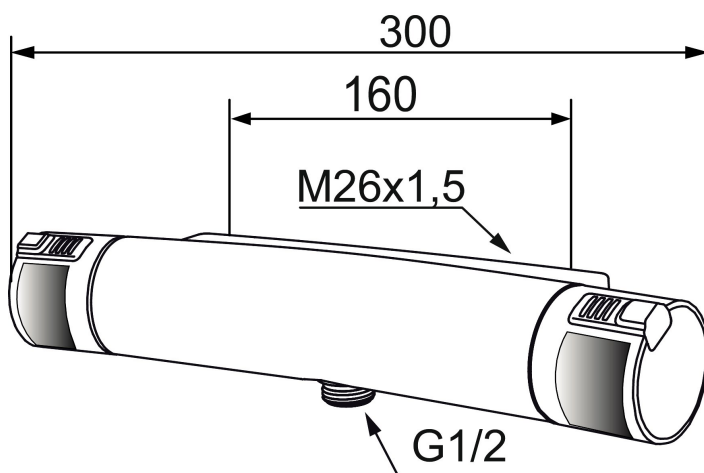

MORA MMIX T5 care duschblandare

Ergonomisk termostatblandare med extra greppvänliga rattar och förhöjd tryckknapp som går manövrera med handflatan. Svarta TPE inlägg som ger extra kontrast för synskadade samt en mjukare känsla. Blandaren är blyfri.

Art.nr: 731002 RSK: 8344104

Utförande: Krom/svart, 160 c/c, utlopp ned

Unika egenskaper

Skyddsmodul 

- Säkerhetsspärr 38° och 42°
- Duschanslutning ned
- Tryckbalanserad termostatinsats
- Eco-stopp
- Utsprång med väggbrička 70 mm
- Lead Free (blyfri)
- Återströmningsskydd enligt EU-standard SS-EN 1717
- Extra greppvänliga vred, godkänd av reumatikerförbundet
- Kan kompletteras med pip 834 48 53

PRODUKTBeskrivning

MORA MMIX T5 care duschblandare

Ergonomisk termostatblandare med extra greppvänliga rattar och förhöjd tryckknapp som går manövrera med handflatan. Svarta TPE inlägg som ger extra kontrast för synskadade samt en mjukare känsla. Blandaren är blyfri.