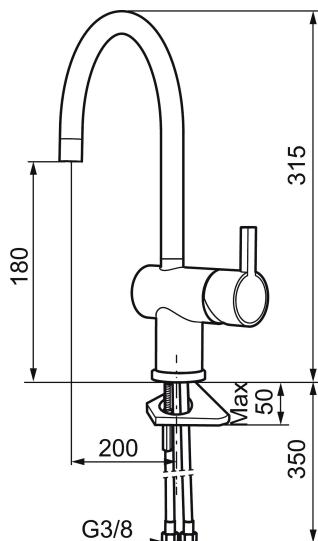

Unike funksjoner

Tilbakeslagssikring

MORA REXX K5 kjøkkenbatteri

Mora REXX er essensen av skandinavisk design og funksjonalitet. Serien er minimalistisk og har fokus på enkelhet. Innovasjonen ligger i presisjonen. Når tradisjon og håndverk kombineres med moderne produksjonsmetoder og inspirerende formgivning, blir resultatet Mora REXX. Her i form av et vakkert kjøkkenbatteri med innebygd smart funksjonalitet.

Art.no.:	NRF-nummer:	Flow 3 bar: 7,6
707100.0011	4290213	l/m
Utførende: Krom/Sort		

- ESS (Energisparesystem)
- Vannmengdebegrenser og temperatursperre
- Mora Eco konstantvannmengde 7,6 l/min ved 2–6 bar
- Svingbar tut sperre 60°, 120° eller 360°
- Fleksible Soft PEX®-rør med 3/8" mutter
- For hull i benk Ø32-35 mm