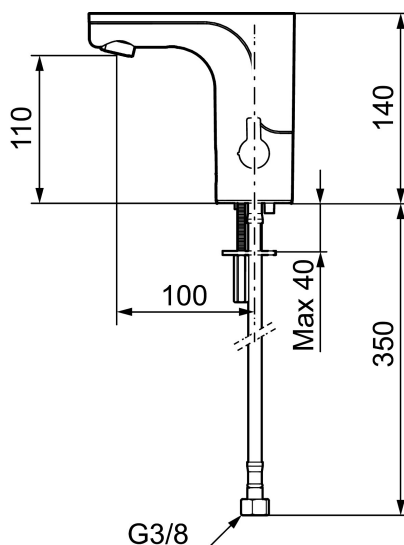

## MORA MMIX tronic, wastafelkraan met hygiënische spoeling, batterij uitvoering

**Artikelnummer:** 720080.16 **Flow 3 bar:** 5,0 l/m

**Omschrijving:** Champagne PVD, batterij uitvoering (incl. Batterij),  
5 l/min bij 200–600 kPa

Unieke karaktereigenschappen

Type terugstroombeveiliging 

- Met temperatuurregelaar, na instellen van de gewenste temperatuur kan de regelaar vervangen worden door een afdekkap
- 6 verschillende programma's, 1 volledig programmeerbaar (optioneel met afstandsbediening 729480.AE)
- Vandalismebestendig kraanhuis
- Instelbare warmwaterstop
- Stroomtijdbegrenzer, voorkomt overstroming
- Schoonmaakmodus (stromingsstop gedurende 1 minuut)
- Veiligheidstype sensor, IP67
- Eco (energie- en waterbesparing constante volumestraalregelaar)
- Laag stroomverbruik – lange levensduur (batterij blijft gemiddeld 5 jaar goed)
- Kan later omgebouwd worden van batterij op netspanning of andersom
- Milieuvriendelijke materialen (loodvrij conform Drinkwaterbesluit)
- Gecertificeerd volgens DIN EN 15091