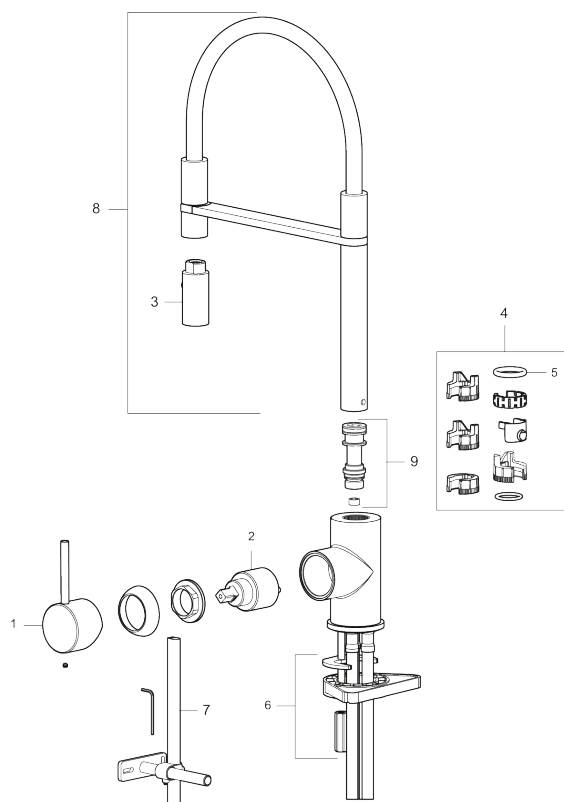

PRODUKTBESKRIVELSE

MORA INXX II Miniprofi

I den moderne, holdbare overflader poleret messing og sit moderne udtryk er INXX II miniprofi et iøjnefaldende og højt armatur, der passer perfekt i et åbent køkkenmiljø. Armaturet er testet og godkendt ud fra det gældende bygningsreglement og er energieffektivt, hvilket indebærer, at det giver et lavere vand- og energiforbrug uden at gå på kompromis med komforten.

Om serien

INXX II er en elegant og tidløs serie i en palet af nøje udvalgte overflader. Kombinationen af høj kvalitet, stilfuldt design og vidunderlig komfort gør den til den ypperligste serie.

Artikel-nummer:
272081.60CA

VVS: 716266185

Reservedelsliste

NR.	ART.NO	BESKRIVELSE
1	409700.AE	Greb komplet, krom
1	409700.12AE	Greb komplet, matsort
1	409700.22AE	Greb komplet, mathvid
1	409700.44AE	Greb komplet, matgrå
1	409700.60AE	Greb komplet, poleret messing PVD