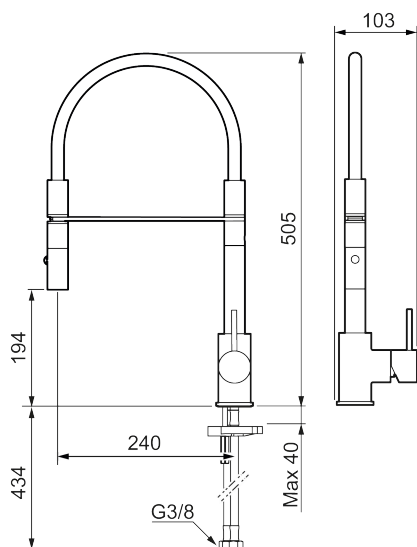

MORA INXX II Miniprofi

I den moderne, holdbare overflader poleret messing og sit moderne udtryk er INXX II miniprofi et iøjnefaldende og højt armatur, der passer perfekt i et åbent køkkenmiljø. Armaturet er testet og godkendt ud fra det gældende bygningsreglement og er energieffektivt, hvilket indebærer, at det giver et lavere vand- og energiforbrug uden at gå på kompromis med komforten.

Om serien

INXX II er en elegant og tidløs serie i en palet af nøje udvalgte overflader. Kombinationen af høj kvalitet, stilfuldt design og vidunderlig komfort gør den til den ypperligste serie.

Artikel-nummer:	VVS:	Flow 3 bar: 6,0
272081.60CA	716266185	l/m

Beskrivelse: Poleret messing PVD

- Til køkkenvask.
- Spulerbruser med to forskellige vandstrålemuligheder.
- Med høj svingtud 60°, 85°, 110° eller 360°.
- 240 mm fremspring.
- Keramisk kartusche.
- Indbygget temperatur- og flowbegrænser.
- Eco (Energi- og vandbesparende konstantvandstrømsperlator 6 l/min) ved 2-6 bar.
- Flexible tilslutningsslanger.
- Kontraventiler.
- Hulmål Ø34-37 mm.