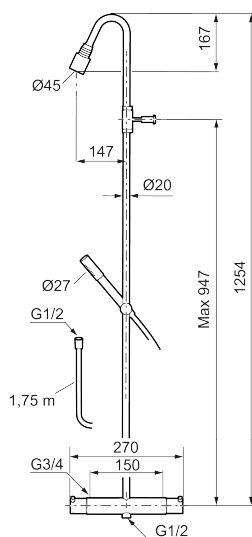

Unikke egenskaber

Mora Izzy Regular Shower System kit

Artikel-nummer: 705600 VVS: 722731804

Beskrivelse: Krom

Består af:

Mora Izzy termostat

- Kompenserer for temperatur- og trykvariationer.
- ½" studs op.
- Skoldningssikring v/38°.
- Eco stop.

Mora Izzy brusesæt

- Bruserhoved Ø45 mm med antikalsystem "Easy Clean".
- 1750 mm slange i metal med PVC og BPA fri slange indvendig.
- Slangen opfylder EN 1113.
- Integreret omskifter.
- Eco (Energi- og vandbesparende, håndbruser 9 l/min. bruserhoved 12 l/min.)
- 147 mm fremspring.
- Bruserøret kan afkortes efter behov.

Mora Izzy Regular Shower System kit

Artikel-nummer: 705600

VVS: 722731804

Reservedelsliste

NR.	ART.NO	BESKRIVELSE
1	409617.AE	Udløbstud, krom
1	409617.25AE	Udløbstud, rustik messing
1	409617.66AE	Udløbstud, rå messing
1	409617.80AE	Udløbstud, riflet krom
2	139783.AE	Strålesamlerindsats, 20–24 l/min ved 3 bar
3	409618.AE	Perlatorhylster M22 indiv., krom
3	409618.25AE	Perlatorhylster M22 indiv., rustik messing
3	409618.66AE	Perlatorhylster M22 indiv., rå messing
3	409618.80AE	Perlatorhylster M22 indiv., riflet krom
4	409619.AE	Flow- og temperaturreb, krom
4	409619.25AE	Flow- og temperaturreb, rustik messing
4	409619.66AE	Flow- og temperaturreb, rå messing
4	409619.80AE	Flow- og temperaturreb, riflet krom
5	209010.AE	Stopring
6	729219.AE	Temperatureenhed
7	209011.AE	Vendbar stopring
8	709011.AE	Vendbar reguleringsenhed
9	139785.AE	Håndbruser, krom

NR.	ART.NO	BESKRIVELSE
9	139785.25AE	Håndbruser, rustik messing
9	139785.66AE	Håndbruser, rå messing
10	131170.AE	Bruseslange 1750 mm, krom
10	409622.AE	Bruseslange 1750 mm, sort
11	409623.AE	Håndbruserholder, krom
11	409623.25AE	Håndbruserholder, rustik messing
11	409623.66AE	Håndbruserholder, rå messing
12	409621.AE	Svingbegrænsner, for fast tud
13	S600298	Serviceværktøj
14	409360.AA	Omløber (150 c/c)
14	409361.AE	Omløber (160 c/c)
15	209604.AE	Filter (2stk)