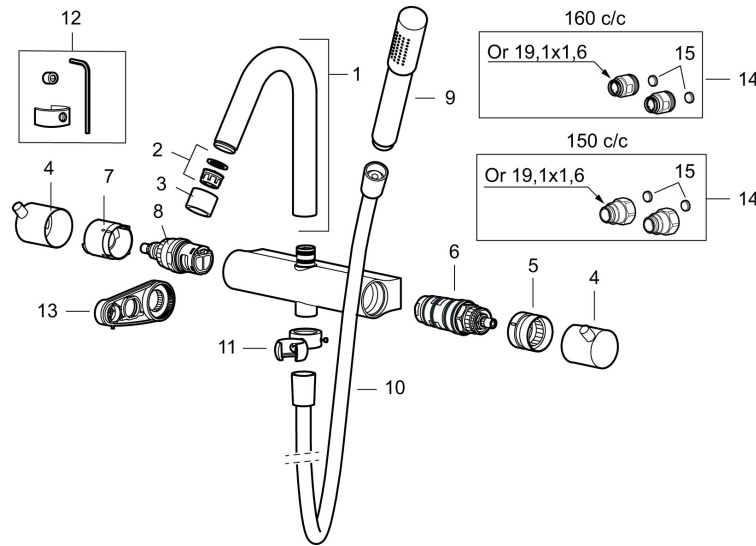

Unikke egenskaber

Mora Izzy Regular Shower System kit

Artikel-nummer: 705600 VVS: 722731804

Beskrivelse: Krom

Består af:

Mora Izzy termostat

- Kompenserer for temperatur- og trykvariationer.
- ½" studs op.
- Skoldningssikring v/38°.
- Eco stop.

Mora Izzy brusesæt

- Bruserhoved Ø45 mm med antikalsystem "Easy Clean".
- 1750 mm slange i metal med PVC og BPA fri slange indvendig.
- Slangen opfylder EN 1113.
- Integreret omskifter.
- Eco (Energi- og vandbesparende, håndbruser 9 l/min. bruserhoved 12 l/min.)
- 147 mm fremspring.
- Bruserøret kan afkortes efter behov.

Mora Izzy Regular Shower System kit

Artikel-nummer: 705600

VVS: 722731804

Reservedelsliste

NR.	ART.NO	BESKRIVELSE
1	409617.AE	Udløbstud, krom
1	409617.25AE	Udløbstud, rustik messing
1	409617.66AE	Udløbstud, rå messing
1	409617.80AE	Udløbstud, riflet krom
2	139783.AE	Strålesamlerindsats, 20–24 l/min ved 3 bar
3	409618.AE	Perlatorhylster M22 indiv., krom
3	409618.25AE	Perlatorhylster M22 indiv., rustik messing
3	409618.66AE	Perlatorhylster M22 indiv., rå messing
3	409618.80AE	Perlatorhylster M22 indiv., riflet krom
4	409619.AE	Flow- og temperaturreb, krom
4	409619.25AE	Flow- og temperaturreb, rustik messing
4	409619.66AE	Flow- og temperaturreb, rå messing
4	409619.80AE	Flow- og temperaturreb, riflet krom
5	209010.AE	Stopring
6	729219.AE	Temperatureenhed
7	209011.AE	Vendbar stopring
8	709011.AE	Vendbar reguleringsenhed
9	139785.AE	Håndbruser, krom

NR.	ART.NO	BESKRIVELSE
9	139785.25AE	Håndbruser, rustik messing
9	139785.66AE	Håndbruser, rå messing
10	131170.AE	Bruseslange 1750 mm, krom
10	409622.AE	Bruseslange 1750 mm, sort
11	409623.AE	Håndbruserholder, krom
11	409623.25AE	Håndbruserholder, rustik messing
11	409623.66AE	Håndbruserholder, rå messing
12	409621.AE	Svingbegrænsner, for fast tud
13	S600298	Serviceværktøj
14	409360.AA	Omløber (150 c/c)
14	409361.AE	Omløber (160 c/c)
15	209604.AE	Filter (2stk)