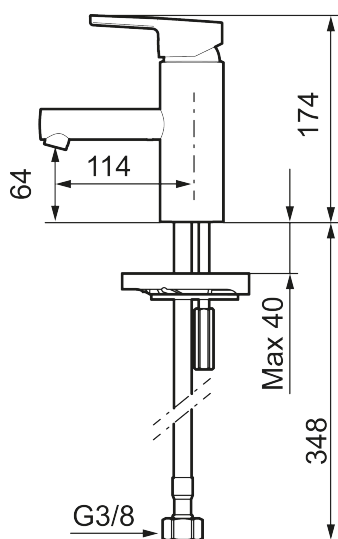

Unikke egenskaber

Tilbageløbssikring