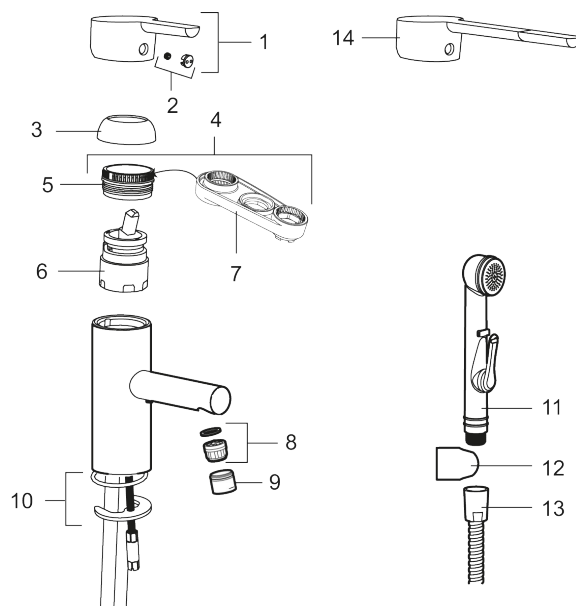

Artikel-nummer: 333001 VVS: 701574304 Flow 3 bar: 4,5 l/m

Beskrivelse: Krom

- ESS (Energy Saving System).
- 114 mm fremspring.
- Soft Closing og keramisk kartusche.
- Indbygget temperatur- og flowbegrænser.
- Fleksible tilslutningsslanger i metalflettet Soft-PEX®, G3/8.
- Lead Free (blyfri).
- Hulmål Ø34-37 mm.
- Lydklasse 1.
- **5 års trykgaranti.**

Unikke egenskaber

Tilbageløbssikring

PRODUKTBESKRIVELSE

Håndvaskarmatur MORA MMIX II

MMIX II har et ergonomisk design, som ligeledes giver energieffektivitet i højeste klasse. Den elegante forkromede udførelse udstråler kvalitet, og i år har vi opdateret formsproget med mere lige linjer og endnu bedre miljøegenskaber.

Artikel-nummer: 333001

VVS: 701574304

	STD	LD3*
6. Cartridge	S600253	S600232
8. Insert	S600254	S600254

* LEED mixers with low flow

Reservedelsliste

NR.	ART.NO	VVS	BESKRIVELSE
1	409389.AE	745148401	Greb, komplet
2	409392.AE	745148403	Farvebrik og skrue til greb
3	409391.AE	745148402	Dækhætte
4	409393.AE	745148404	Låsemøtrik til keramisk indsats, inkl. værktøj
5	439060.AE		Låsemøtrik
6	S600253		Patron med værktøj
6	S600232		Patron, Low flow, til LEED armaturer
7	S600298		Serviceværktøj
8	S600254		Strålesamlerindsats, 5 l/min ved 2-6 bar
9	S600255		Perlatorhylster M20 udv., 16 mm, krom
10	S600160		Monteringssæt til håndvaskarmatur
11	S600206		Selvlukkende håndbruser, krom

NR.	ART.NO	VVS	BESKRIVELSE
12	S600157		Vægbeslag til håndbruser, krom
13	S600207		Slange til håndbruser 1,5 m, krom
14	409390.AE	745148600	Handicapvenligt greb, L=150