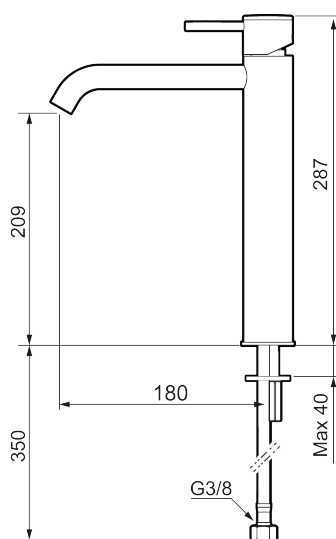

Unika egenskaper

Skyddsmodul 

INXX II soft, high tvättställsblandare

INXX II tvättställsblandare finns i tre olika höjder där high är en hög blandare anpassad för en skålformad bänkmonterad ho. Med den eleganta hållbara nyansen borstad mässing och tvättställsblandarens stilrena form, höjer INXX II soft badrummets komfort och ger en känsla av kvalitet och elegans. Blandaren är testad och godkänd utifrån de byggregler som finns och är energieffektiv, vilket innebär att den ger en lägre vatten- och energiförbrukning utan att ge avkall på komforten. Bottenventil finns som tillbehör i samma nyans.

Om serien

INXX II är en elegant och tidlös serie i en palett av noga utvalda nyanser. Kombinationen av hög kvalitet, sober design och skön komfort gör den till den ultimata serien.

Art.nr: 273021.62CA RSK: 8278282 Flöde 3 bar: 4,5 l/min

Utförande: Borstad mässing PVD

- Keramisk tätning
- Omställbar flödesbegränsning och temperaturspär
- Flexibla anslutningsrör i metallomspunnen Soft PEX[®], lekande G3/8
- Hålmått Ø34-37 mm