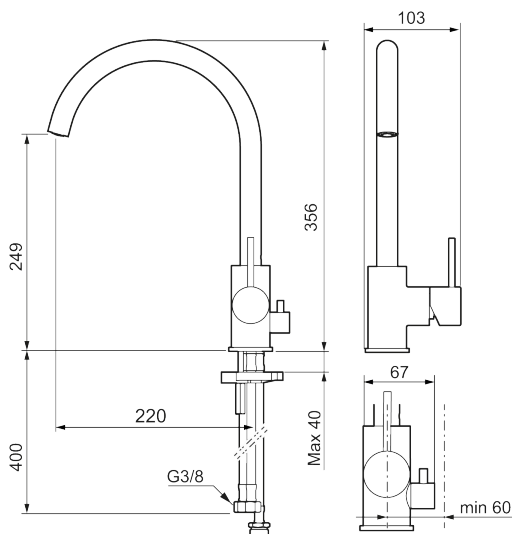

Om serien

INXX II er en elegant og tidløs serie i en palett av nøyte utvalgte nyanser. Kombinasjonen av høy kvalitet, stilren design og herlig komfort gjør den til den ultimate serien.

Art.no.:	NRF-nummer:	Flow 3 bar: 6,0
272151.62CA	4290529	l/m
Utførende: Børstet messing PVD		

Unike funksjoner

Tilbakeslagssikring 

- Vannmengdebegrenser og temperatursperre
- Svingbar tut sperre 60°, 85°, 110° eller 360°
- Innebygget avstengning for maskin, innstilt på Kv. OBS! Ikke omstillbar til VV
- Fleksible Soft PEX®-rør med 3/8" mutter
- For hull i benk Ø34-37 mm