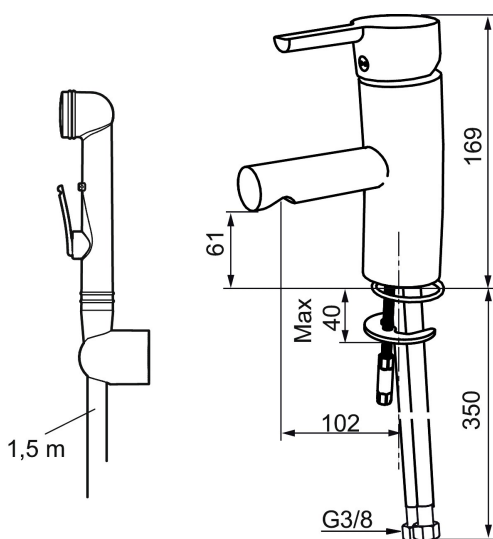

Unikke egenskaber

Tilbageløbssikring

Etgrepsarmatur, Mora MMIX B5 Sanette

Mora MMIX kombinerer et formsmukt og ergonomisk design med et energieffektivt indre. Designet er præget af en kærtegnende bølgede geometri og formidler en tidløs og sammenhængende stil gennem hele serien. Vores unikke miljøkoncept EcoSafe™ ligger til grund for udviklingsarbejdet og bidrager til et lavt energiforbrug og langsigtede miljøsyn. **Artikel-nummer:** 733006.CA **VVS:** 703870204 **Flow 3 bar:** 6,8 l/m **Beskrivelse:** Krom, konstant flow ved 2-6 bar, tilslutning G3/8

- Til håndvask.
- Med selvlukkende håndbruser, ophæng og 1500 mm slange.
- 102 mm fremspring.
- ESS (Energy Saving System)
- Soft Closing og keramisk kartusche.
- Indbygget temperatur- og flowbegrænser.
- Flexible tilslutningsslanger.
- Godkendt af Svenska Reumatikerförbundet.
- Lead Free (blyfri).
- Kontraventiler.
- Hulmål Ø33,5-37 mm.
- **5 års trykgaranti.**