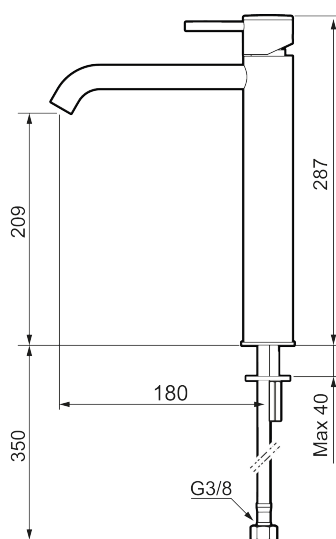

MORA INXX II soft, high servantbatteri

INXX II servantkran finnes i tre ulike høyder der high er en høy kran tilpasset for en skålformet benkmontert vask. Med en holdbar mattgrå nyanse og servantkranens stilrene form, øker INXX II soft baderommets komfort og gir en følelse av kvalitet og eleganse. Blandebatteriet er testet og godkjent ut fra gjeldende byggeregler og det er energieffektivt, noe som innebærer at man får et lavere vann- og energiforbruk uten å gi avkall på komforten. Bunnventil finnes som tilbehør i samme nyanse.

Art.no.:	NRF-nummer:	Flow 3 bar: 4,5
273021.44CA	4290472	l/m
Utførende: Matt grå		

- Vannmengdebegrenser og temperatursperre
- Fleksible Soft PEX®-rør med 3/8" mutter

PRODUKTBESKRIVNING

MORA INXX II soft, high servantbatteri

NR.	ART. NO.	NRF-NUMMER	BESKRIVELSE
1	409701.62AE	4295011	Spak, komplett, børstet messing PVD
2	409703.AE	4295014	Innsats
3	409706.AE	4295016	Strålesamler M16,5 utv., 5 l/min ved 2–6 bar
4	209518.AE	4294311	Festedetaljer, servantbatteri
5	409708.AE		Spak med ekstra lengde 172 mm, krom
5	409708.12AE		Spak med ekstra lengde 172 mm, matt sort
5	409708.22AE		Spak med ekstra lengde 172 mm, matt hvit
5	409708.44AE		Spak med ekstra lengde 172 mm, matt grå
5	409708.60AE		Spak med ekstra lengde 172 mm, polert messing PVD
5	409708.62AE		Spak med ekstra lengde 172 mm, børstet messing PVD