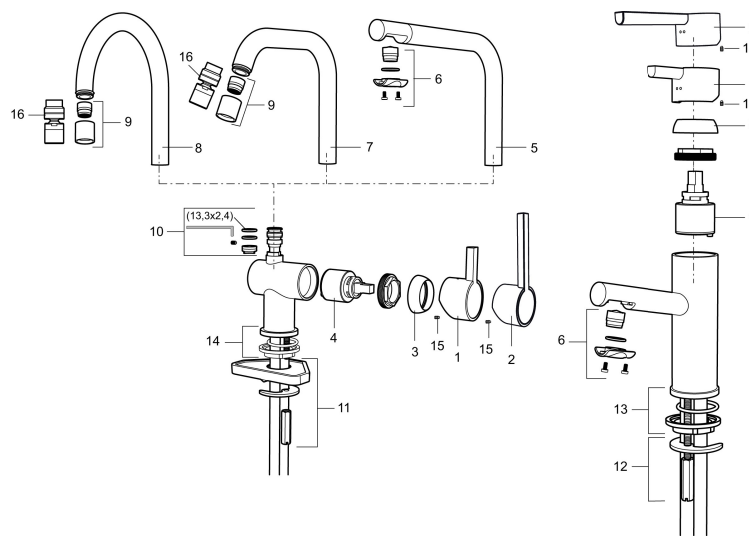

Artikel-nummer: 707100 VVS: 705775104 Flow 3 bar: 7,6 l/m

Beskrivelse: Krom

- Til køkkenvask.
- ESS (Energy Saving System).
- Med høj buet svingtud 60°, 120° eller 360°.
- 200 mm fremspring.
- Keramisk kartusche.
- Indbygget temperatur- og flowbegrænser.
- Eco (Energi- og vandbesparende konstantvandstrømsperlator 7,6 l/min) ved 2-6 bar.
- Flexible tilslutningslanger.
- Hulmål Ø32-35 mm.

PRODUKTBESKRIVELSE

Etgrebsarmatur, Mora Rexx K5

Mora Rexx er essensen af skandinavisk design og funktionalitet. Serien er minimalistisk og med fokus på enkelhed. Præcisionen er dens innovation. Når tradition og håndværk mødes med moderne produktionsmetoder og inspirerende formgivning, bliver resultatet Mora Rexx. Her i form af et smukt køkkenbatteri med indbygget smart funktionalitet.

Artikel-nummer: 707100

VVS: 705775104

Reservedelsliste

NR.	ART.NO	VVS	BESKRIVELSE
1	209500.AE	745148804	Greb, krom
1	209500.0011AE	745148805	Greb, krom/sort
2	409337	745148539	Handicapvenligt greb, L=95, krom
3	209501.AE	745144009	Dækkape, krom
4	209493.AE		Keramisk enhed, ESS
4	708301.AE	745145002	Keramisk enhed
5	209506.AE	745148674	L-tud, krom
5	209506.0011AE	745148675	L-tud, krom/sort
6	209502.AE	745136704	Perlator til L-tud, krom
6	209502.0011AE	745136703	Perlator til L-tud, krom/sort
7	209508.AE	728007653	J-tud, krom
8	209507.AE	728007651	C-tud, krom
9	209503.AE	745136714	Perlator, krom
10	209520.AE	745137930	Pakningssæt

NR.	ART.NO	VVS	BESKRIVELSE
11	708779.AE	745148366	Bespændingssæt. Til køkken
12	209518.AE	745148620	Monteringsæt til håndvaskarmatur
13	209562.AE		Styrering, håndvaskarmatur
14	209563.AE		Styrering, køkken
15	459013		Låseskrue M4x5
16	409480.AE		Perlator med kugleled M18 indiv., 7-9 l/min ved 3 bar