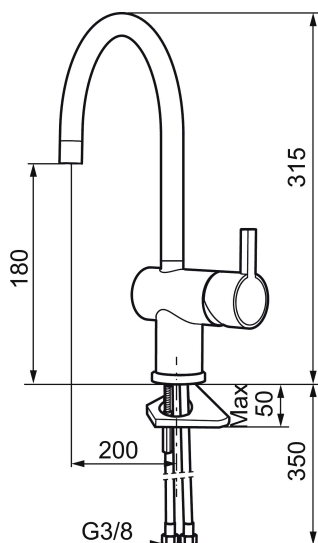

Etgrebsarmatur, Mora Rexx K5

Mora Rexx er essensen af skandinavisk design og funktionalitet. Serien er minimalistisk og med fokus på enkelhed. Præcisionen er dens innovation. Når tradition og håndværk mødes med moderne produktionsmetoder og inspirerende formgivning, bliver resultatet Mora Rexx. Her i form af et smukt køkkenbatteri med indbygget smart funktionalitet.

Artikel-nummer: 707100 VVS: 705775104 Flow 3 bar: 7,6 l/m

Beskrivelse: Krom

- Til køkkenvask.
- ESS (Energy Saving System).
- Med høj buet svingtud 60°, 120° eller 360°.
- 200 mm fremspring.
- Keramisk kartusche.
- Indbygget temperatur- og flowbegrænser.
- Eco (Energi- og vandbesparende konstantvandstrømsperlator 7,6 l/min) ved 2-6 bar.
- Flexible tilslutningslanger.
- Hulmål Ø32-35 mm.