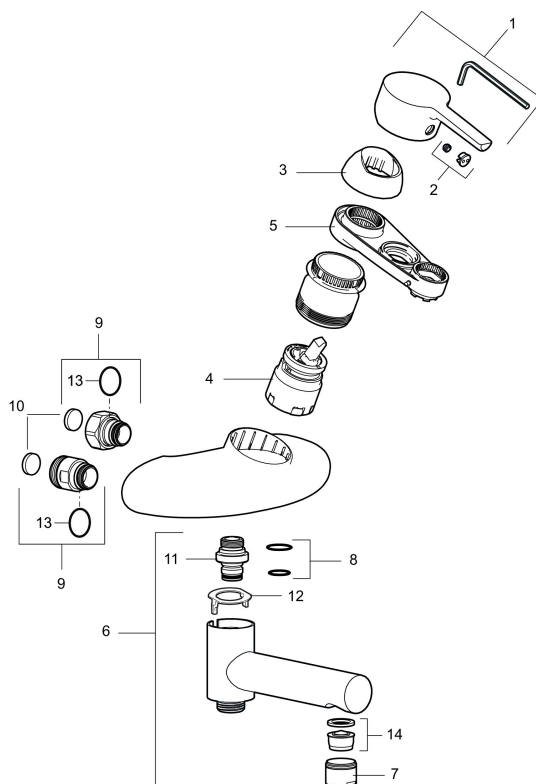

Art.nr: 750000 RSK: 8235476

Utförande: Krom, 160 c/c

- Utloppspip med inbyggd omkastare
- Mjukstängning med keramisk tätning
- Omställbar flödesbegränsning och temperaturspär
- Piputsprång med väggbricka 175 mm
- Återströmningsskydd enligt EU-standard SS-EN 1717
- OBS! Får ej användas tillsammans med självstängande handdusch

Art.nr: 750000

RSK: 8235476

Reservdelslista

NR.	ART.NR	RSK	BESKRIVNING
1	409389.AE	8344867	Spak, komplett
2	409392.AE	8344866	Färgmarkering och fästskruv
3	409410.AE	8591986	Täckhylsa
4	S600276	8387231	Keramiksats med serviceverktyg, 20 l/min
5	S600298	3870203	Serviceverktyg
6	409356	8344853	Utloppspip för ombyggnad av duschblandare
7	131415.AE	8281512	Hylsa M24 utv., 15 mm, krom
8	209519.AE	8938340	O-ringar
9	409360.AA	8187781	Anslutningsnippel (150 c/c), butiksförpackad
9	409361.AE	8228492	Anslutningsnippel (160 c/c)
10	409359.AA	8345172	Filtersats för anslutningskoppling, butiksförpackad
11	409366.AE		Nippel M18x1 (badkarsblandare)

NR.	ART.NR	RSK	BESKRIVNING
12	38521000	8295345	Spärring
13	129131.AE	8295316	O-ring (18,1 x 1,6), 2 st
14	139783.AE	8281546	Strålsamlarinsats, 20–24 l/min vid 3 bar