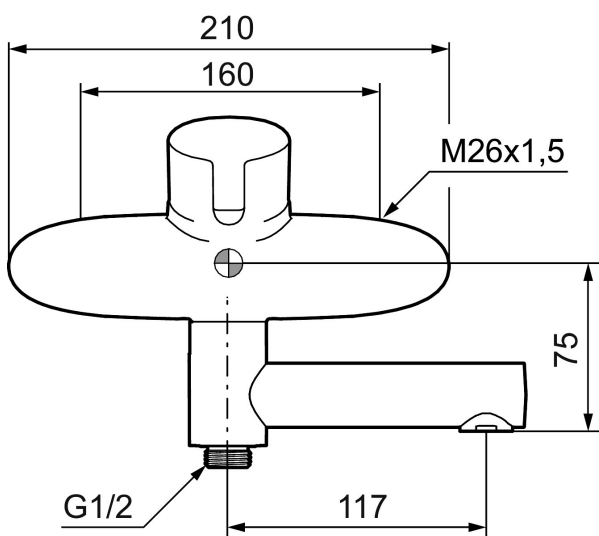

Art.nr: 750000 RSK: 8235476

Utförande: Krom, 160 c/c

- Utloppspip med inbyggd omkastare
- Mjukstängning med keramisk tätning
- Omställbar flödesbegränsning och temperaturspär
- Piputsprång med väggbricka 175 mm
- Återströmningsskydd enligt EU-standard SS-EN 1717
- OBS! Får ej användas tillsammans med självstängande handdusch