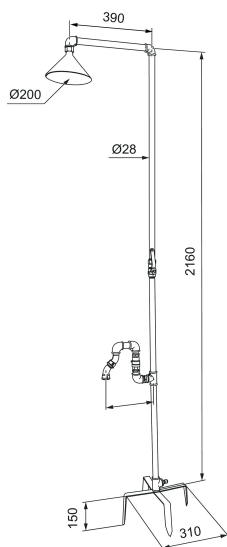

Mora Garden frittstående utedusj

En svalende dusj i sommervarmen eller et praktisk tappested for vannkannen. Den nye utedusjen Mora Garden har mange muligheter, i tillegg til at den blir et vakkert innslag i hagen.

Art.no.: 400010

Utførende: Stålgrå

- Den frittstående modellen av utedusjen har en fot av stabile spyd som lett kan trykkes ned i bakken. Det gjør også at dusjen enkelt kan flyttes rundt i hagen – eller tas med til hytta
- Dusjen har to munnstykker: en takdusj og en nedre kran
- En vrider på dusjstangen brukes til å åpne og stenge av for vannet i dusjen eller kranen