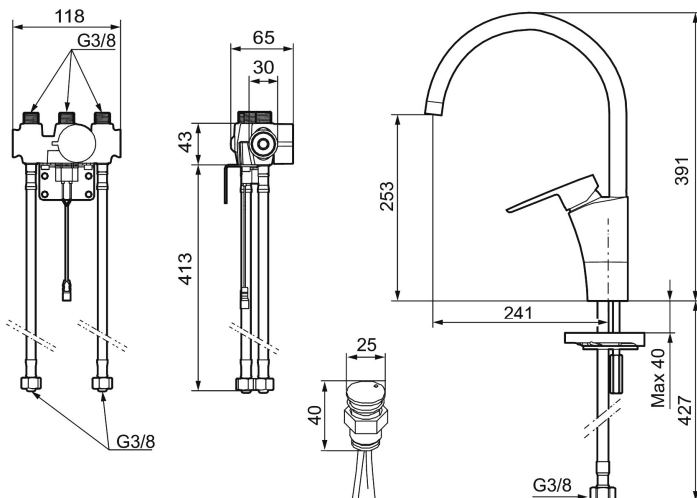

## MORA CERA duo aanrecht hybride kraan met hygiënische spoeling

**Artikelnummer:** 242180

**Omschrijving:** Chroom, batterij uitvoering, incl. elektrisch veiligheidsventiel & batterij

Unieke karaktereigenschappen

Type terugstroombeveiliging

- Hybride kraan, mechanische mengkraan met 1 hendel, gecombineerd met sensor voor contactloos aftappen
- 6 verschillende programma's, volledig programmeerbaar (optioneel met afstandsbediening 729480.AE)
- Automatische aanpassing van de sensorafstand
- Instelbare warmwaterstop
- Stroomtijdbegrenzer, voorkomt overstroming
- Schoonmaakmodus (stromingsstop gedurende 1 minuut)
- Veiligheidstype sensor, IP67
- Laag stroomverbruik – lange levensduur (batterij blijft gemiddeld 5 jaar goed)
- Kan later omgebouwd worden van batterij op netspanning of andersom
- Voor netspanning is de adapterkit S600147 benodigd
- Draaibare uitloop, zwenkstop 60°, 85°, 110° of 360°
- Kraangat Ø32-37 mm
- Gecertificeerd volgens DIN EN 15091