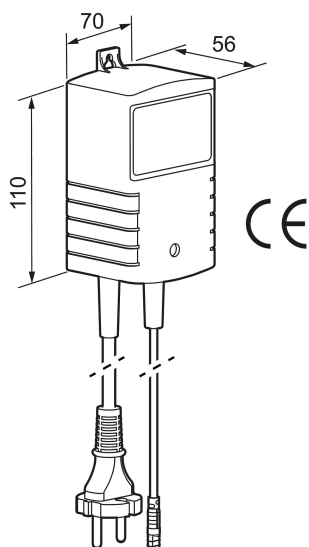

Unika egenskaper

Transformator 6–12V

Art.nr: 729471 RSK: 8495367

- För Mora Tronic Compact duschhuvuden, tillverkade före 2019 - 6/9V
- För Mora Tronic duschpaneler, tillverkade före 2019 - 6/9V
- För Mora Tronic tappkranar - 12V
- För Mora Tronic Solid - 7,5V
- Kapslingsklass: IP45
- Skall monteras med kablar nedåt (för att vara spolsäker ~IP45)
- 6-12V DC
- 0,8A
- Driftstemperatur: 0–40 °C
- Levereras med 0,5m sekundär sladd, 2m gummikabel med stickpropp (den är ej jordad, men passar i jordade uttag, dubbelisolerad transformator)
- Max 3 skarvkablar à 5 m per blandare
- Försörjer max 8 blandare