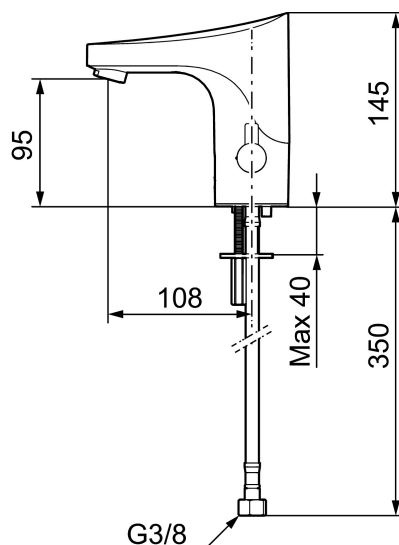

## FMM 9000E tronic, wastafelkraan met hygiënische spoeling, batterij uitvoering (incl. batterij)

**Artikelnummer:** 16410000 **Flow 3 bar:** 5,5 l/m

**Omschrijving:** Chroom, batterij uitvoering, incl. batterij