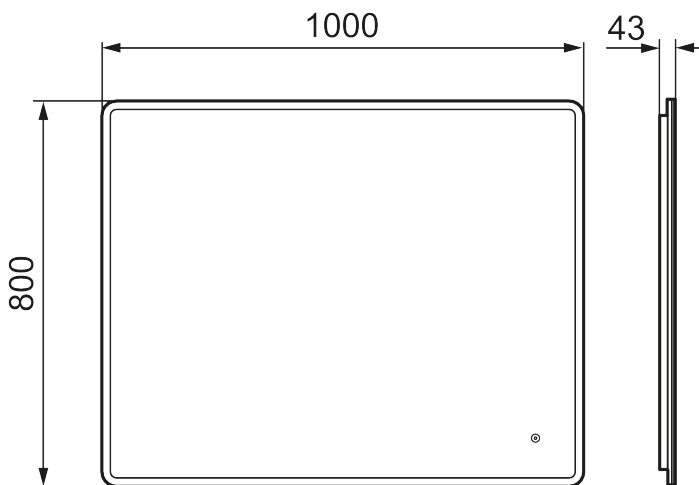

## MORA CARA I

CARA påminner om SOLO I, men har en vit akrylram och touch-funktion för att styra LED-belysningen. Belysningen på CARA har inställbar ljusstyrka och ton, så att du kan anpassa den till badrummets stämning.

Spegeln finns i både runda och fyrkantiga format, i flera storlekar.

### Om serien

Slimmad design med dold LED-belysning i ramen och möjlighet att välja till Bluetooth-högtalare för att göra badrummet komplett.

Art.nr: 953114 RSK: 8879853

Utförande: 1000 x 800 mm

- Ram med belysning
- Energieffektiv LED-belysning
- Kopparfritt glas med säkerhetsfilm
- Imskydd
- Touch av/på
- Justerbar ljustemperatur: 2 700–6 400 K
- IP 44-certifierad, CE-märkt
- Utbyggnadsmått från vägg: 43 mm