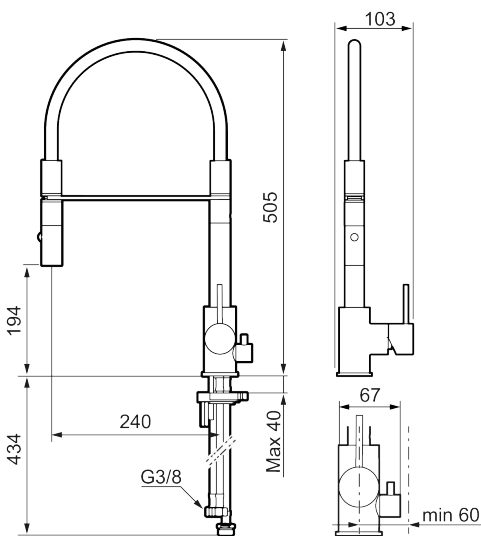

MORA INXX II miniprofi keittiöhana pk-venttiilein

Tyylikäs ja kestävä kiillotetun messingin sävy keittiön INXX II Miniprofi -vedensekoittimessa on moderni look. Kyseessä on erittäin korkea sekoitin, joka sopii erinomaisesti avokeittiöihin. Vedensekoitin on testattu ja hyväksytty nykyisten rakennusmääräysten mukaisesti, ja se on energiatehokas, minkä ansiosta se vähentää veden- ja energiankulutusta mukavuudesta tinkimättä.

Tietoja mallistosta

INXX II on elegantti ja ajaton mallisto, jonka väripaletti on huolellisesti valittu. Se tarjoaa täydellisen yhdistelmän huippulaatua, hillittyä designia ja erinomaista käyttömukavuutta.

Tuote-nro: 272091.60CA **Flow 3 bar:** 6,0 l/m

Kuvaus: Kiiltävä messinki PVD

- Huuhtelusuutin 2 eri virtaamakuviolla (pore ja huuhtelu)
- Keraaminen säätökasetti: pitkä käyttöikä
- Lämpötilan- ja vesimäärän esisäätö
- Apk-venttiilein (vain kylmään veteen)
- Juoksuputken rajoitus valittavissa 60°, 85°, 110° tai 360°
- Joustavat Soft PEX®- liitosletkut 3/8" liitosmutterilla
- Asennusreikä Ø34-37 mm