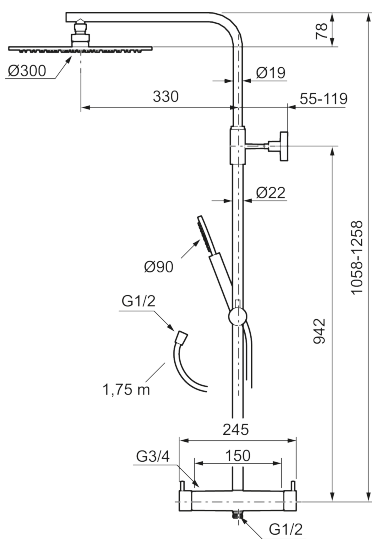

MORA INXX II shower system kit

Med en tålig mattvit nyans förenar INXX II klassisk design med hög prestanda och erbjuder en jämn temperatur, hög komfort och ett starkt skydd mot skållning. Takduschens stora tunna taksil gör att duschen passar lika bra i ett badrum med stark karaktär och effektfulla former som i ett sobert badrum skapat för avkopplande stunder. Blandaren är testad och godkänd utifrån de byggregler som finns och är energieffektiv, vilket innebär att den ger en lägre vatten- och energiförbrukning utan att ge avkall på komforten. INXX II är serien som erbjuder en vattenupplevelse i världsklass.

Om serien

INXX II är en elegant och tidlös serie i en palett av noga utvalda nyanser. Kombinationen av hög kvalitet, sober design och skön komfort gör den till den ultimata serien.

Art.nr: 271900.22 RSK: 8283091 Flöde 3 bar: 11,3 l/min

Utförande: Mattvit, 150 c/c

BVB ID: 133984

Består av:

MORA INXX II duschblandare:

- Tryckbalanserad termostatsats
- Med reversibelt överstycke
- Säkerhetsspärr 38°
- Eco-stopp
- Ansl. inv. G3/4
- Återströmningsskydd enligt EU-standard SS-EN 1717

MORA INXX II Shower System:

- Metallomspunnen slang 1750 mm, PVC- och BPA-fri innerslang
- Med antikalksystemet "Easy-Clean"
- Justerbar höjd
- Handdusch 7,5 l/min, taksil 11 l/min