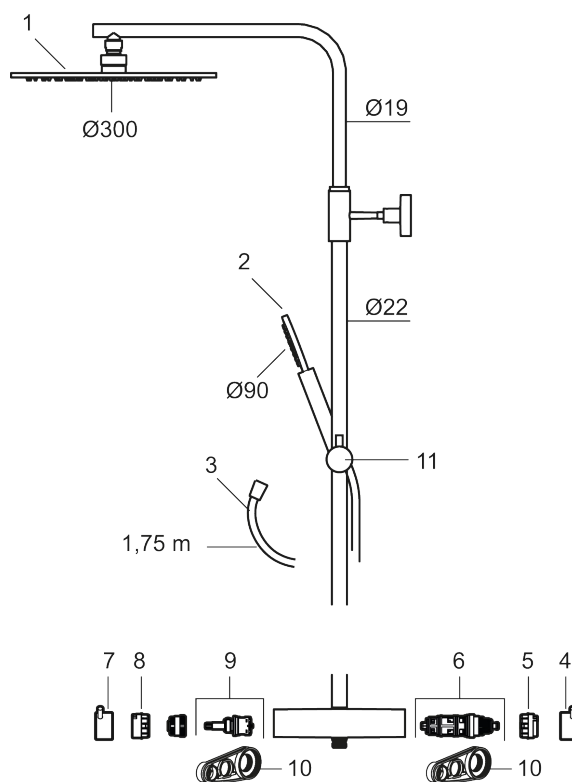

PRODUKTBESKRIVNING

MORA INXX II shower system kit

Med en tålig mattvit nyans förenar INXX II klassisk design med hög prestanda och erbjuder en jämn temperatur, hög komfort och ett starkt skydd mot skållning. Takduschens stora tunna taksil gör att duschen passar lika bra i ett badrum med stark karaktär och effektfulla former som i ett sobert badrum skapat för avkopplande stunder. Blandaren är testad och godkänd utifrån de byggregler som finns och är energieffektiv, vilket innebär att den ger en lägre vatten- och energiförbrukning utan att ge avkall på komforten. INXX II är serien som erbjuder en vattenupplevelse i världsklass.

Om serien

INXX II är en elegant och tidlös serie i en palett av noga utvalda nyanser. Kombinationen av hög kvalitet, sober design och skön komfort gör den till den ultimata serien.

Art.nr: 271900.22

RSK: 8283091

Reservdelslista

NR.	ART.NR	RSK	BESKRIVNING
1	130348	8237489	Taksil 300 mm, krom
1	130348.12	8237490	Taksil 300 mm, mattsvart
1	130348.22	8237491	Taksil 300 mm, mattvit
1	130348.44	8237492	Taksil 300 mm, mattgrå