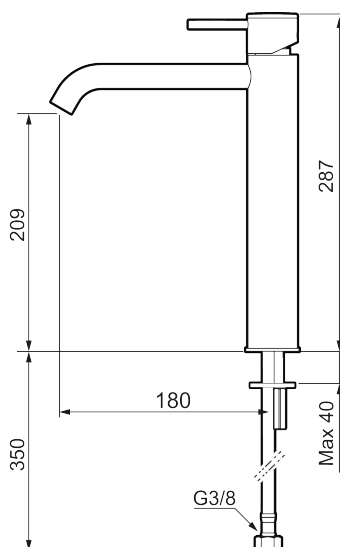

Unikke egenskaber

Tilbageløbssikring

MORA INXX II soft, high

INXX II håndvaskarmatur findes i tre forskellige højder, hvor high er et højt armatur, der er tilpasset vaskefade. I den moderne, holdbare overflader børstet messing og håndvaskarmaturets stilrene form højner INXX II soft badeværelsets standard og giver en følelse af kvalitet og elegance. Armaturet er testet og godkendt ud fra det gældende bygningsreglement og er energieffektivt, hvilket indebærer, at det giver et lavere vand- og energiforbrug uden at gå på kompromis med komforten. Bundventilen fås som tilbehør i samme overflader.

Om serien

INXX II er en elegant og tidløs serie i en palet af nøje udvalgte overflader. Kombinationen af høj kvalitet, stilfuldt design og vidunderlig komfort gør den til den ypperligste serie.

Artikel-nummer:	VVS:	Flow 3 bar: 4,5
273021.62CA	701491287	l/m
Beskrivelse: Børstet messing PVD		

- Til håndvask.
- 180 mm fremspring.
- Keramisk tætning.
- Indbygget temperatur- og flowbegrænser.
- Eco (Energi- og vandbesparende konstantvandstrømsperlator 5 l/min) ved 2-6 bar.
- Flexible tilslutningsslanger.
- Hulmål Ø34-37 mm.

PRODUKTBESKRIVELSE

MORA INXX II soft, high

INXX II håndvaskarmatur findes i tre forskellige højder, hvor high er et højt armatur, der er tilpasset vaskefade. I den moderne, holdbare overflader børstet messing og håndvaskarmaturets stilrene form højner INXX II soft badeværelsets standard og giver en følelse af kvalitet og elegance. Armaturet er testet og godkendt ud fra det gældende bygningsreglement og er energieffektivt, hvilket indebærer, at det giver et lavere vand- og energiforbrug uden at gå på kompromis med komforten. Bundventilen fås som tilbehør i samme overflader.