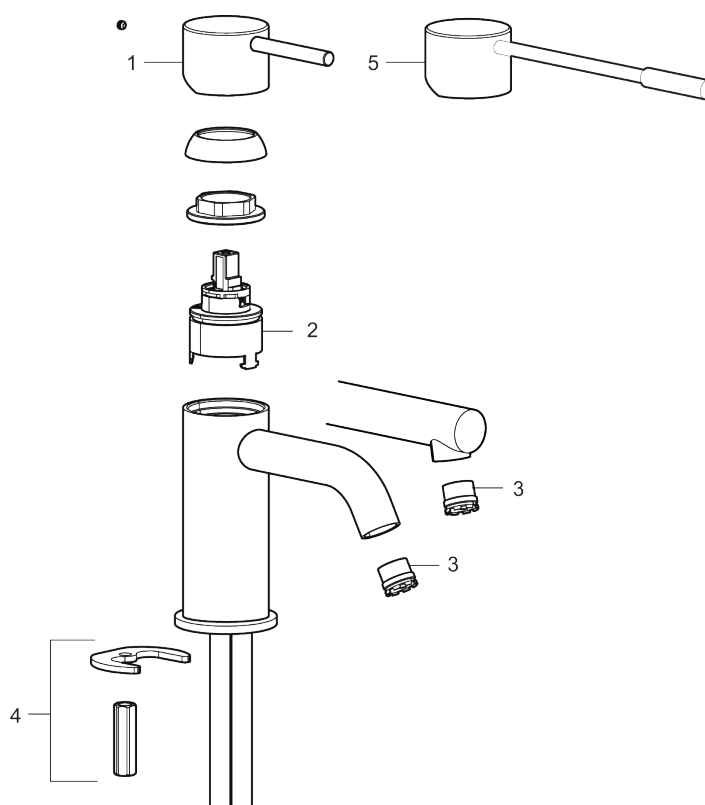

- Til håndvask.
- 180 mm fremspring.
- Keramisk tætning.
- Indbygget temperatur- og flowbegrænser.
- Eco (Energi- og vandbesparende konstantvandstrømsperlator 5 l/min) ved 2-6 bar.
- Flexible tilslutningsslanger.
- Hulmål Ø34-37 mm.

PRODUKTBESKRIVELSE

MORA INXX II soft, high

INXX II håndvaskarmatur findes i tre forskellige højder, hvor high er et højt armatur, der er tilpasset vaskefade. I den moderne, holdbare overflader børstet messing og håndvaskarmaturets stilrene form højner INXX II soft badeværelsets standard og giver en følelse af kvalitet og elegance. Armaturet er testet og godkendt ud fra det gældende bygningsreglement og er energieffektivt, hvilket indebærer, at det giver et lavere vand- og energiforbrug uden at gå på kompromis med komforten. Bundventilen fås som tilbehør i samme overflader.

VVS: 701491287

273021.62CA

Reservedelsliste

NR.	ART.NO	VVS	BESKRIVELSE
1	409701.AE		Greb, komplet, krom
1	409701.12AE		Greb, komplet, matsort
1	409701.22AE		Greb, komplet, mathvid

NR.	ART.NO	VVS	BESKRIVELSE
1	409701.44AE		Greb, komplet, matgrå
1	409701.60AE		Greb, komplet, poleret messing PVD
1	409701.62AE		Greb, komplet, børstet messing PVD
2	409703.AE		Keramisk indstats
3	409706.AE		Strålsamler M16,5 udv., 5 l/min ved 2–6 bar
4	209518.AE	745148620	Monteringssæt til håndvaskarmatur
5	409708.AE	745146404	Handicapvenligt greb, L=172, krom
5	409708.12AE	745146411	Handicapvenligt greb, L=172, matsort
5	409708.22AE	745146410	Handicapvenligt greb, L=172, mathvid
5	409708.44AE	745146412	Handicapvenligt greb, L=172, matgrå
5	409708.60AE	745146485	Handicapvenligt greb, L=172, poleret messing PVD
5	409708.62AE	745146487	Handicapvenligt greb, L=172, børstet messing PVD