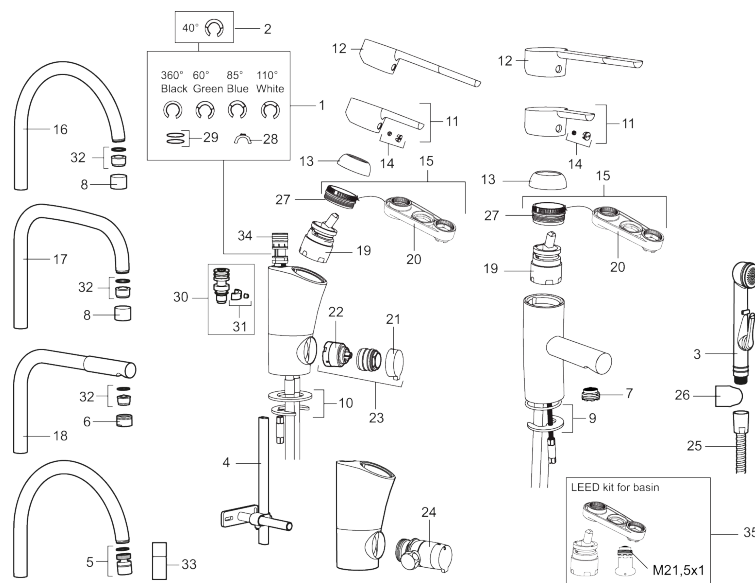

TUOTEKUVAUS

Mora MMIX B5 pesuallasbidéhana

Mora MMIX:ssä kaunislinjainen ja ergonominen muotoilu yhdistyy energiatehokkaaseen sisäosaan. Muotoilua leimaa hivelevän kaunis aaltoileva geometria, joka tekee koko sarjasta ajattoman tyylikkään. Kehitystyö perustuu ainutlaatuiseen EcoSafe™-ympäristökonseptiimme, joka säästää energiaa ja edistää pitkäjänteistä ympäristöajattelua.

Tuote-nro: 733005.TT

LVI: 6160629

Varaosalistaus

NRO.	MA-NRO	LVI	KUVAUS
1	209524.AE	6432226	Juoksuputken rajoitinsarja
2	209543.AE		Juoksuputken rajoitinsarja 40°
3	S600206		Itsesulkeutuva käsisuihku, kromattu
4	409340.AE	6432210	Keittiöhanan tukilevy
5	409380.AE	6561142	Nivelporesuutin M22, 7–9 l/min 300 kPa
6	131415.AE	6561143	Poresuuttimen hylsy M24 ulk, 15 mm, kromattu
7	409382.AE	6562756	Poresuutin M21,5 uk. 7–9 l/min 300 kPa
7	409385.AE	6562763	Poresuutin M21,5 ext. 5 l/min 200–600 kPa
7	S600228		Poresuutin M21,5 ext. 3 l/min 200–600 kPa
8	131410.AE	6561140	Poresuuttimen hylsy M22 sis.
9	409387.AE		Kiinnityssarja, pesuallashana
10	409388.AE		Kiinnityssarja, keittiöhanalle
11	409389.AE		Käyttövipu täydellinen