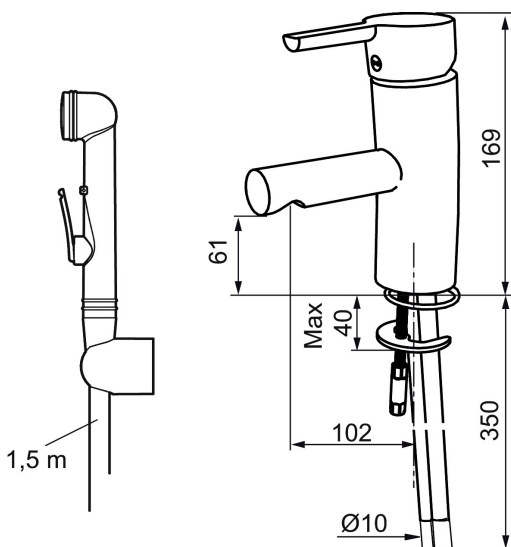

## Mora MMIX B5 pesuallasbidéhana

Mora MMIX:ssä kaunislinjainen ja ergonominen muotoilu yhdistyy energiatehokkaaseen sisäosaan. Muotoilua leimaa hivelevän kaunis aaltoileva geometria, joka tekee koko sarjasta ajattoman tyylikkään. Kehitystyö perustuu ainutlaatuiseseen EcoSafe™-ympäristökonseptiimme, joka säästää energiaa ja edistää pitkäjänteistä ympäristöajattelua.

Tuote-nro: 733005.TT LVI: 6160629 Flow 3 bar: 6,7 l/m

Kuvaus: Kromattu

Ainutlaatuiset ominaisuudet

- Itsesulkeutuva käsisuihku, letkun pituus 1500 mm
- ESS- energiansäästötoiminto
- TT-vedensäästötoiminto
- Keraaminen säätökasetti: pitkä käyttöikä ja pehmeä sulkeutuminen, joka estää paineiskut ja putkien paukkumiset.
- Lämpötilan esisäätö
- Joustavat Soft PEX®- liitosletkut 3/8" liitosmutterilla
- Lead Free, lyijyttömät materiaalit
- Asennusreikä Ø33,5-37 mm
- Ääniluokka 1