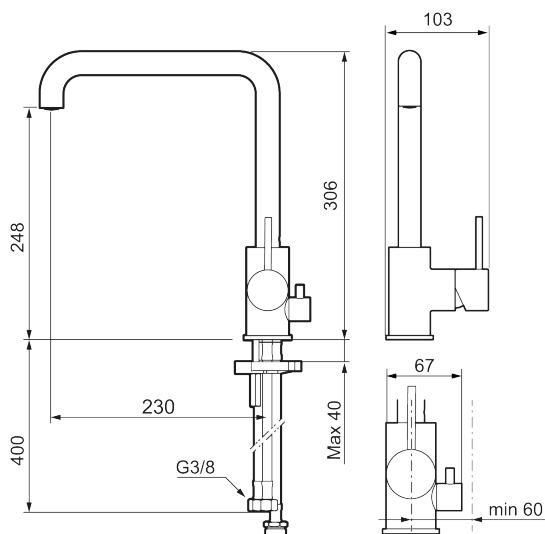

MORA INXX II sharp keittiöhana pk-venttiilein

Tuote-nro: 272071.12LD3 **Flow 3 bar:** 3,8 l/m

Kuvaus: Mattamusta, LEED/BREEAM-mukautettu

- Keraaminen säätökasetti: pitkä käyttöikä
- Lämpötilan- ja vesimäärän esisääto
- Apk-venttiilein (vain kylmään veteen)
- Juoksuputken rajoitus valittavissa 60°, 85°, 110° tai 360°
- Joustavat Soft PEX®- liitosletkut 3/8" liitosmutterilla
- Asennusreikä Ø34-37 mm

Ainutlaatuiset ominaisuudet

TUOTEKUVAUS

MORA INXX II sharp keittiöhana
pk-venttiilein

Tuote-nro: 272071.12LD3

Varaosalistaus

NRO.	MA-NRO	LM	KUVAUS
1	409700.AE		Käyttövipu täydellinen, kromattu
1	409700.12AE		Käyttövipu täydellinen, mattamusta
1	409700.22AE		Käyttövipu täydellinen, mattavalkoinen
1	409700.44AE		Käyttövipu täydellinen, mattaharma
1	409700.60AE		Käyttövipu täydellinen, kiiltävä messinki PVD
1	409700.62AE		Käyttövipu täydellinen, harjattu messinki PVD
1	409700.76AE		Käyttövipu täydellinen, harjattu nikkeli
2	409702.AE		Keraaminen säätöosa
3	S600230	6561291	Poresuutin M21,5 uk., Z
4	S600055		Kiinnityssarja
5	209565.AE		Juoksuputken rajoitinsarja
6	708843.AE		O-rengas (15,54 x 2,62), 2 kpl
7	S600308	6561329	Vakautusosa
8	409707.AE		Pesukoneventtiilin tomiosa huoltoavaimin