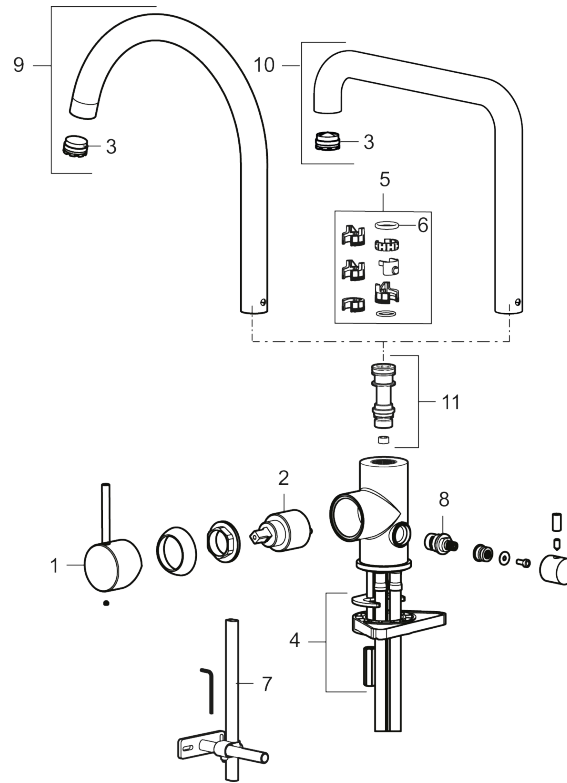

MORA INXX II sharp keittiöhana pk-venttiilein

Tuote-nro: 272071.12LD3 **Flow 3 bar:** 3,8 l/m

Kuvaus: Mattamusta, LEED/BREEAM-mukautettu

- Keraaminen säätökasetti: pitkä käyttöikä
- Lämpötilan- ja vesimäärän esisääto
- Apk-venttiilein (vain kylmään veteen)
- Juoksuputken rajoitus valittavissa 60°, 85°, 110° tai 360°
- Joustavat Soft PEX®- liitosletkut 3/8" liitosmutterilla
- Asennusreikä Ø34-37 mm

Ainutlaatuiset ominaisuudet

TUOTEKUVAUS

MORA INXX II sharp keittiöhana
pk-venttiilein

Tuote-nro: 272071.12LD3

Varaosalistaus

NRO.	MA-NRO	LM	KUVAUS
1	409700.AE		Käyttövipu täydellinen, kromattu
1	409700.12AE		Käyttövipu täydellinen, mattamusta
1	409700.22AE		Käyttövipu täydellinen, mattavalkoinen
1	409700.44AE		Käyttövipu täydellinen, mattaharma
1	409700.60AE		Käyttövipu täydellinen, kiiltävä messinki PVD
1	409700.62AE		Käyttövipu täydellinen, harjattu messinki PVD
1	409700.76AE		Käyttövipu täydellinen, harjattu nikkeli
2	409702.AE		Keraaminen säätöosa
3	S600230	6561291	Poresuutin M21,5 uk., Z
4	S600055		Kiinnityssarja
5	209565.AE		Juoksuputken rajoitinsarja
6	708843.AE		O-rengas (15,54 x 2,62), 2 kpl
7	S600308	6561329	Vakautusosa
8	409707.AE		Pesukoneventtiilin tomiosa huoltoavaimin